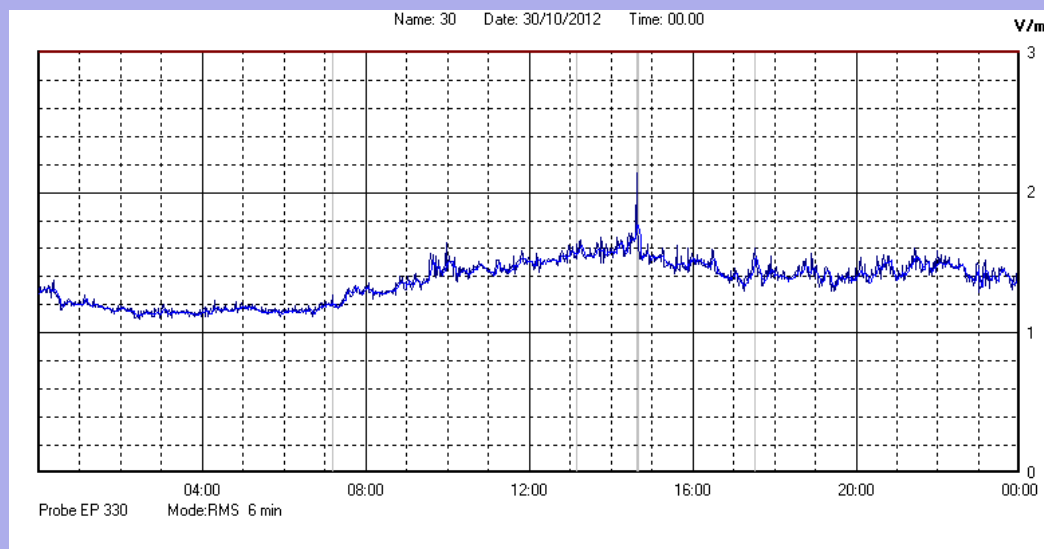

Ottobre 2012

Centralina	1 CORDENONS
Comune	Cordenons
Indirizzo	Via Cervel, 68
Descrizione	Casa di riposo
Data misura	30/10/2012

RISULTATO MISURAZIONE

Il parametro misurato è il campo elettrico (E) e la sua unità di misura è il Volt/metro (V/m). In tabella si riporta il valore medio massimo (Emax) riferito a un intervallo di tempo di 6 minuti; l'andamento della linea blu descrive l'evoluzione del campo elettromagnetico nell'arco dell'intero giorno. Nell'asse delle ascisse sono riportate le ore del giorno monitorato, nelle ordinate il valore di campo elettromagnetico misurato in V/m.

Il valore limite di attenzione è fissato per legge (D.P.C.M. 08 luglio 2003) a 6,00 V/m.

VALORE MEDIO = 1,3 V/m
VALORE MASSIMO = 2,14 V/m