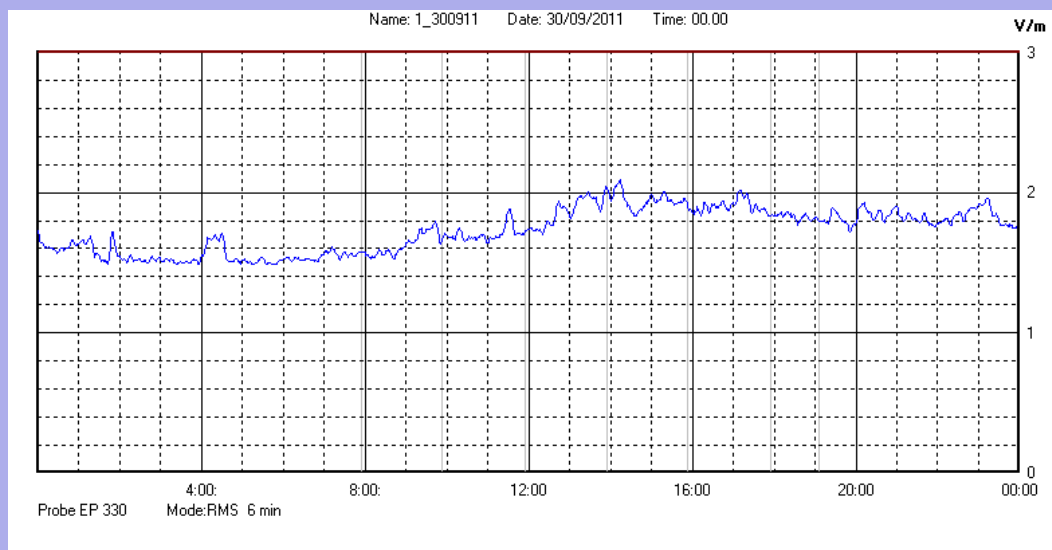

Settembre 2011

Centralina	1 CORDENONS
Comune	Cordenons
Indirizzo	Via Cervel, 68
Descrizione	casa di riposo
Data misura	30/09/2011

RISULTATO MISURAZIONE

Il parametro misurato è il campo elettrico (E) e la sua unità di misura è il Volt/metro (V/m). In tabella si riporta il valore medio massimo (Emax) riferito a un intervallo di tempo di 6 minuti; l'andamento della linea blu descrive l'evoluzione del campo elettromagnetico nell'arco dell'intero giorno. Nell'asse delle ascisse sono riportate le ore del giorno monitorato, nelle ordinate il valore di campo elettromagnetico misurato in V/m.

Il valore limite di attenzione è fissato per legge (D.P.C.M. 08 luglio 2003) a 6,00 V/m.

VALORE MEDIO = 1,67 V/m
VALORE MASSIMO = 2,07 V/m