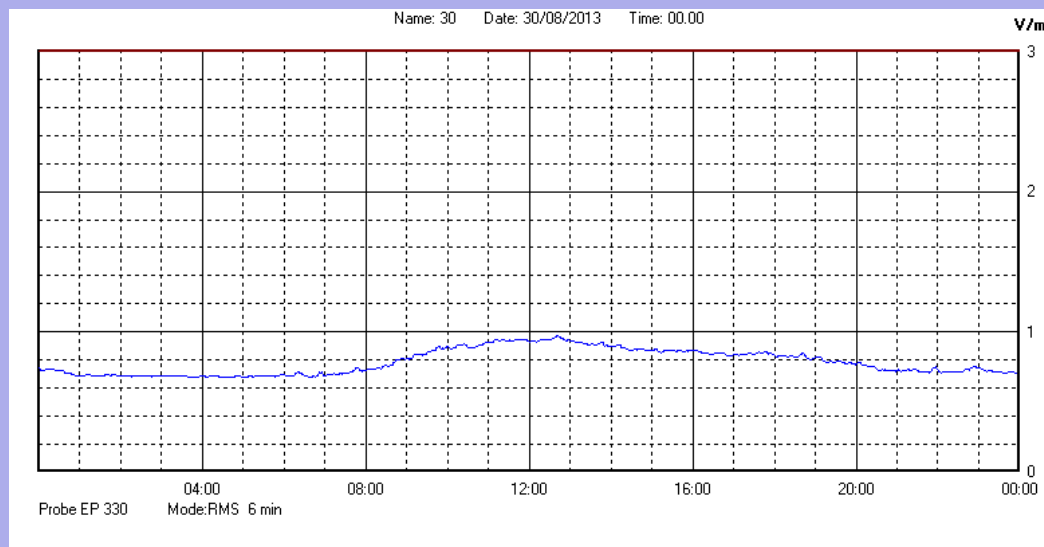

Agosto 2013

Centralina	1 CORDENONS
Comune	Cordenons
Indirizzo	Via Cervel, 68
Descrizione	Casa di riposo
Data misura	30/08/2013

RISULTATO MISURAZIONE

Il parametro misurato è il campo elettrico (E) e la sua unità di misura è il Volt/metro (V/m). In tabella si riporta il valore medio massimo (Emax) riferito a un intervallo di tempo di 6 minuti; l'andamento della linea blu descrive l'evoluzione del campo elettromagnetico nell'arco dell'intero giorno. Nell'asse delle ascisse sono riportate le ore del giorno monitorato, nelle ordinate il valore di campo elettromagnetico misurato in V/m.

Il valore limite di attenzione è fissato per legge (D.P.C.M. 08 luglio 2003) a 6,00 V/m.

VALORE MEDIO = 0,8 V/m
VALORE MASSIMO = 0,97 V/m