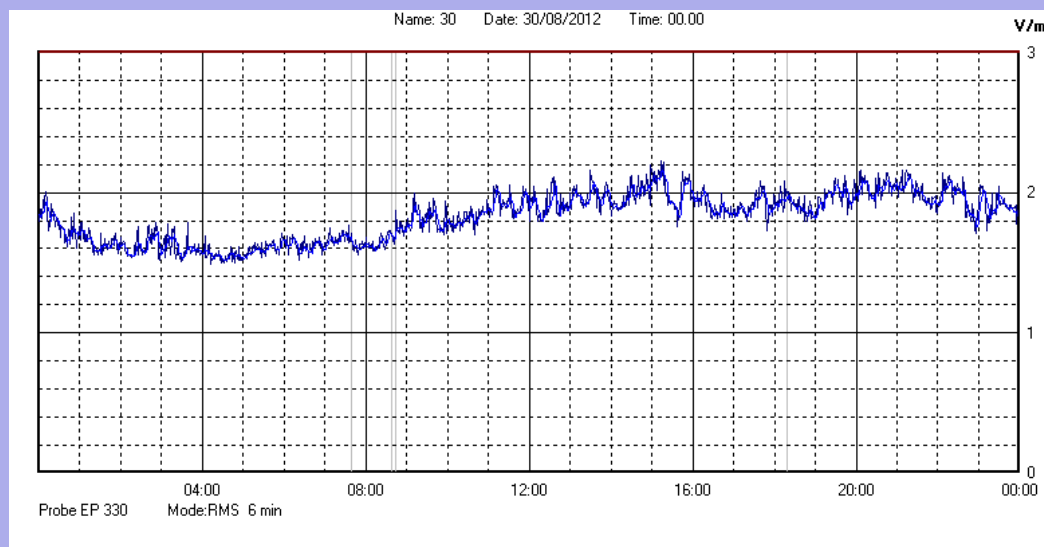

Agosto 2012

Centralina	1 CORDENONS
Comune	Cordenons
Indirizzo	Via Cervel, 68
Descrizione	Casa di riposo
Data misura	30/08/2012

RISULTATO MISURAZIONE

Il parametro misurato è il campo elettrico (E) e la sua unità di misura è il Volt/metro (V/m). In tabella si riporta il valore medio massimo (Emax) riferito a un intervallo di tempo di 6 minuti; l'andamento della linea blu descrive l'evoluzione del campo elettromagnetico nell'arco dell'intero giorno. Nell'asse delle ascisse sono riportate le ore del giorno monitorato, nelle ordinate il valore di campo elettromagnetico misurato in V/m.

Il valore limite di attenzione è fissato per legge (D.P.C.M. 08 luglio 2003) a 6,00 V/m.

VALORE MEDIO = 1,8 V/m
VALORE MASSIMO = 2,23 V/m