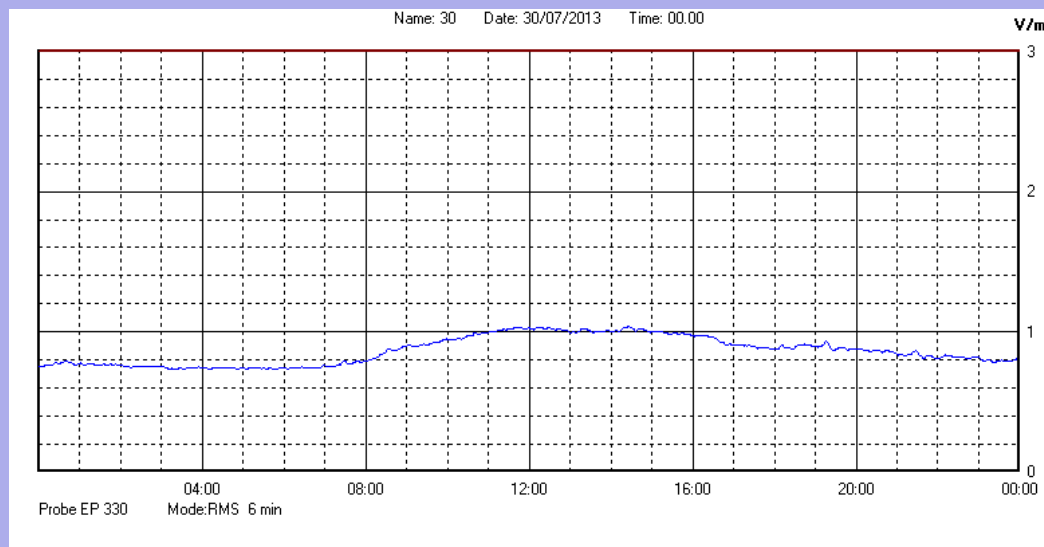

Luglio 2013

Centralina	1 CORDENONS
Comune	Cordenons
Indirizzo	Via Cervel, 68
Descrizione	Casa di riposo
Data misura	30/07/2013

RISULTATO MISURAZIONE

Il parametro misurato è il campo elettrico (E) e la sua unità di misura è il Volt/metro (V/m). In tabella si riporta il valore medio massimo (Emax) riferito a un intervallo di tempo di 6 minuti; l'andamento della linea blu descrive l'evoluzione del campo elettromagnetico nell'arco dell'intero giorno. Nell'asse delle ascisse sono riportate le ore del giorno monitorato, nelle ordinate il valore di campo elettromagnetico misurato in V/m.

Il valore limite di attenzione è fissato per legge (D.P.C.M. 08 luglio 2003) a 6,00 V/m.

VALORE MEDIO = 0,9 V/m
VALORE MASSIMO = 1,04 V/m