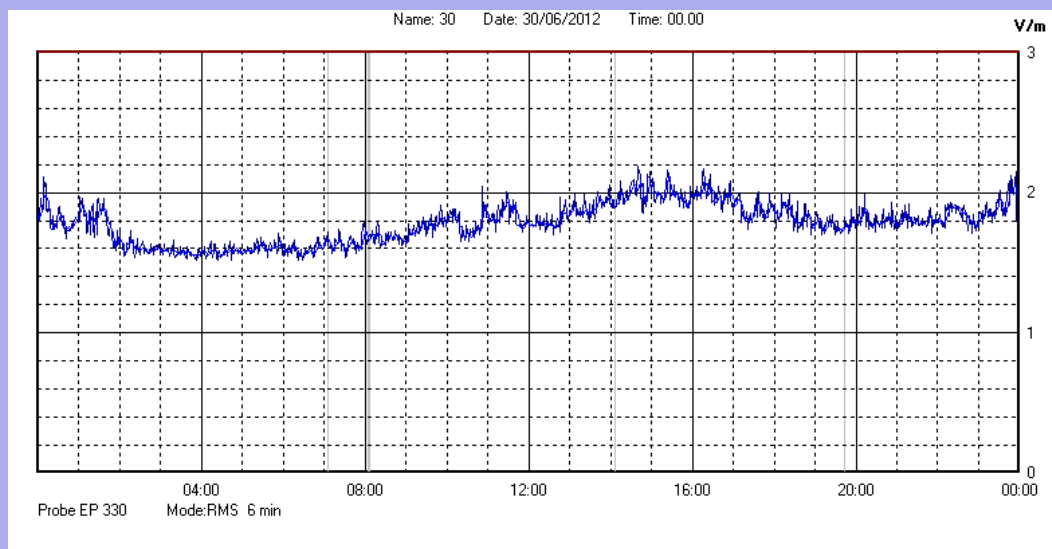

Giugno 2012

Centralina	1 CORDENONS
Comune	Cordenons
Indirizzo	Via Cervel, 68
Descrizione	Casa di riposo
Data misura	30/06/2012

RISULTATO MISURAZIONE

Il parametro misurato è il campo elettrico (E) e la sua unità di misura è il Volt/metro (V/m). In tabella si riporta il valore medio massimo (Emax) riferito a un intervallo di tempo di 6 minuti; l'andamento della linea blu descrive l'evoluzione del campo elettromagnetico nell'arco dell'intero giorno. Nell'asse delle ascisse sono riportate le ore del giorno monitorato, nelle ordinate il valore di campo elettromagnetico misurato in V/m.

Il valore limite di attenzione è fissato per legge (D.P.C.M. 08 luglio 2003) a 6,00 V/m.

VALORE MEDIO = 1,7 V/m
VALORE MASSIMO = 2,19 V/m