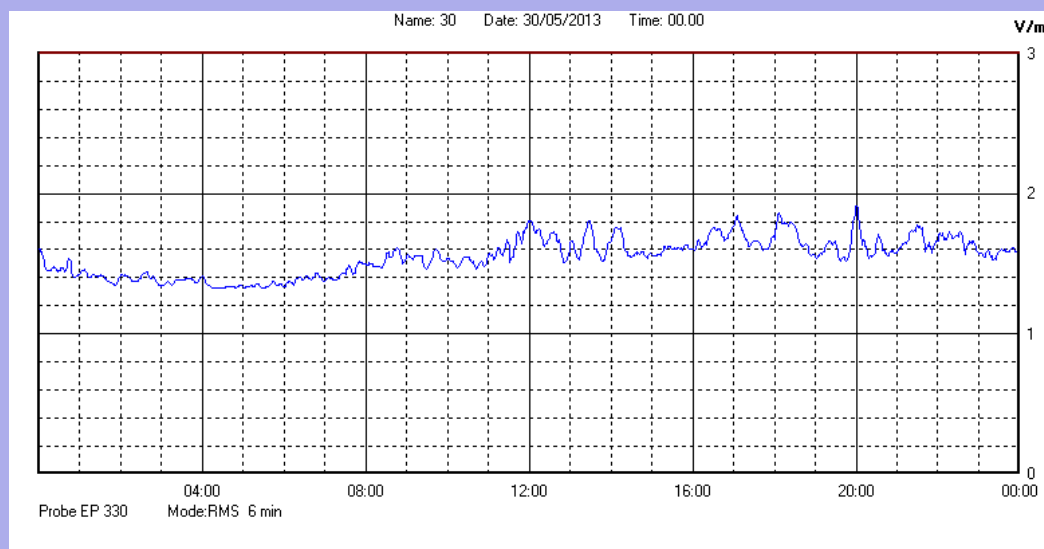

Maggio 2013

Centralina	1 CORDENONS
Comune	Cordenons
Indirizzo	Via Cervel, 68
Descrizione	Casa di riposo
Data misura	30/05/2013

RISULTATO MISURAZIONE

Il parametro misurato è il campo elettrico (E) e la sua unità di misura è il Volt/metro (V/m). In tabella si riporta il valore medio massimo (Emax) riferito a un intervallo di tempo di 6 minuti; l'andamento della linea blu descrive l'evoluzione del campo elettromagnetico nell'arco dell'intero giorno. Nell'asse delle ascisse sono riportate le ore del giorno monitorato, nelle ordinate il valore di campo elettromagnetico misurato in V/m.

Il valore limite di attenzione è fissato per legge (D.P.C.M. 08 luglio 2003) a 6,00 V/m.

VALORE MEDIO = 1,5 V/m
VALORE MASSIMO = 1,91 V/m