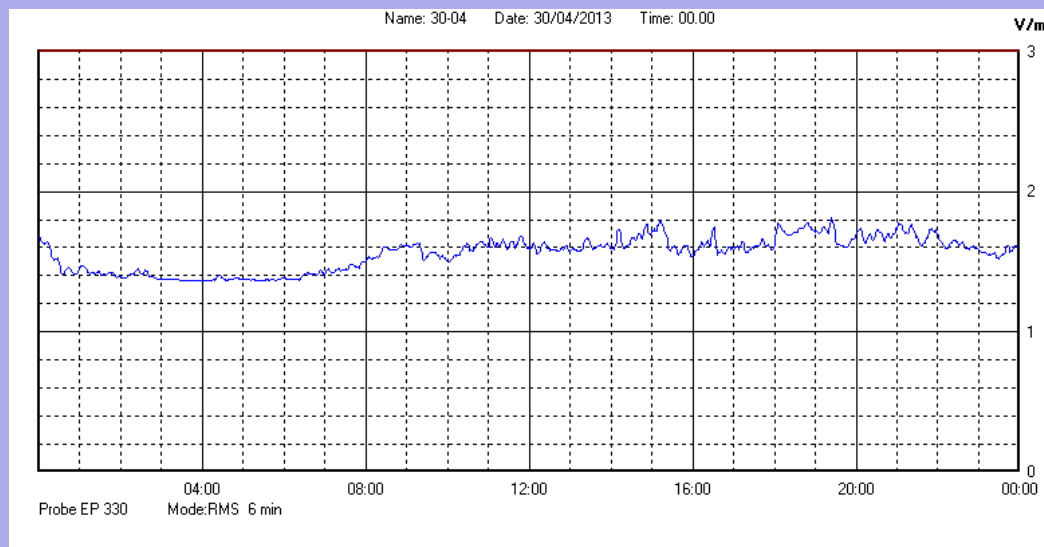

Aprile 2013

Centralina	1 CORDENONS
Comune	Cordenons
Indirizzo	Via Cervel, 68
Descrizione	Casa di riposo
Data misura	30/04/2013

RISULTATO MISURAZIONE

Il parametro misurato è il campo elettrico (E) e la sua unità di misura è il Volt/metro (V/m). In tabella si riporta il valore medio massimo (Emax) riferito a un intervallo di tempo di 6 minuti; l'andamento della linea blu descrive l'evoluzione del campo elettromagnetico nell'arco dell'intero giorno. Nell'asse delle ascisse sono riportate le ore del giorno monitorato, nelle ordinate il valore di campo elettromagnetico misurato in V/m.

Il valore limite di attenzione è fissato per legge (D.P.C.M. 08 luglio 2003) a 6,00 V/m.

VALORE MEDIO = 1,6 V/m
VALORE MASSIMO = 1,82 V/m