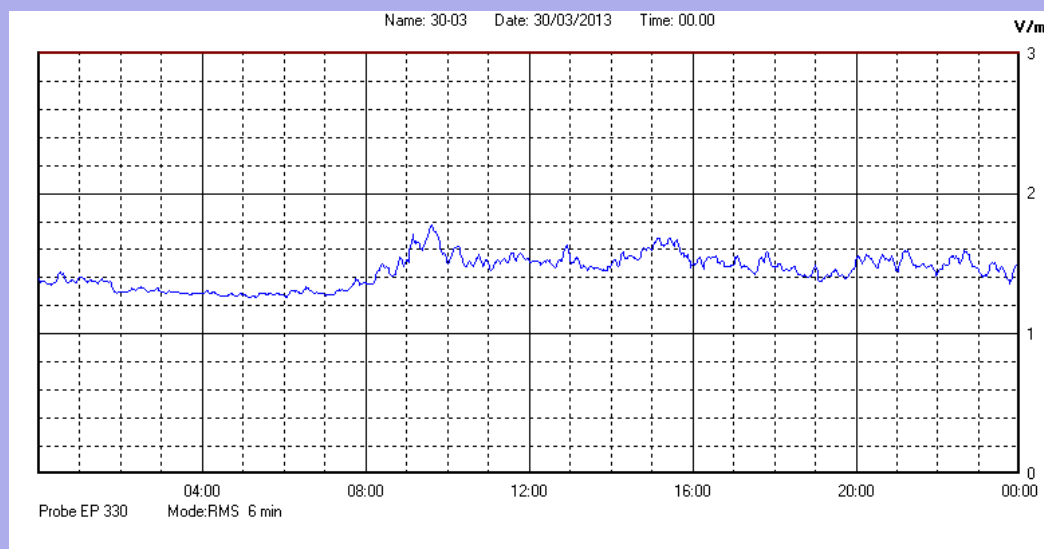

Marzo 2013

Centralina	1 CORDENONS
Comune	Cordenons
Indirizzo	Via Cervel, 68
Descrizione	Casa di riposo
Data misura	30/03/2013

RISULTATO MISURAZIONE

Il parametro misurato è il campo elettrico (E) e la sua unità di misura è il Volt/metro (V/m). In tabella si riporta il valore medio massimo (Emax) riferito a un intervallo di tempo di 6 minuti; l'andamento della linea blu descrive l'evoluzione del campo elettromagnetico nell'arco dell'intero giorno. Nell'asse delle ascisse sono riportate le ore del giorno monitorato, nelle ordinate il valore di campo elettromagnetico misurato in V/m.

Il valore limite di attenzione è fissato per legge (D.P.C.M. 08 luglio 2003) a 6,00 V/m.

VALORE MEDIO = 1,4 V/m
VALORE MASSIMO = 1,77 V/m