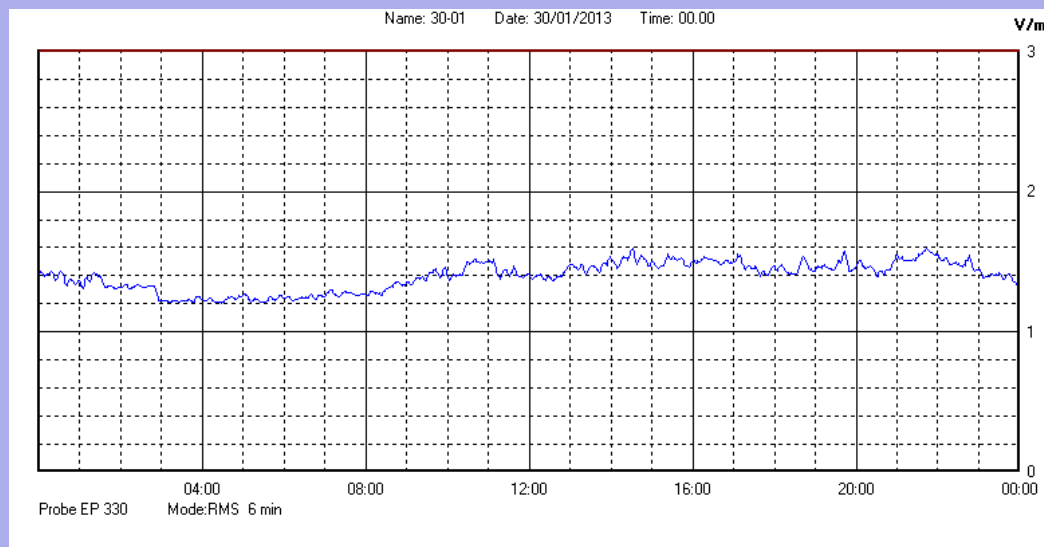

Gennaio 2013

Centralina	1 CORDENONS
Comune	Cordenons
Indirizzo	Via Cervel, 68
Descrizione	Casa di riposo
Data misura	30/01/2013

RISULTATO MISURAZIONE

Il parametro misurato è il campo elettrico (E) e la sua unità di misura è il Volt/metro (V/m). In tabella si riporta il valore medio massimo (Emax) riferito a un intervallo di tempo di 6 minuti; l'andamento della linea blu descrive l'evoluzione del campo elettromagnetico nell'arco dell'intero giorno. Nell'asse delle ascisse sono riportate le ore del giorno monitorato, nelle ordinate il valore di campo elettromagnetico misurato in V/m.

Il valore limite di attenzione è fissato per legge (D.P.C.M. 08 luglio 2003) a 6,00 V/m.

VALORE MEDIO = 1,4 V/m
VALORE MASSIMO = 1,59 V/m