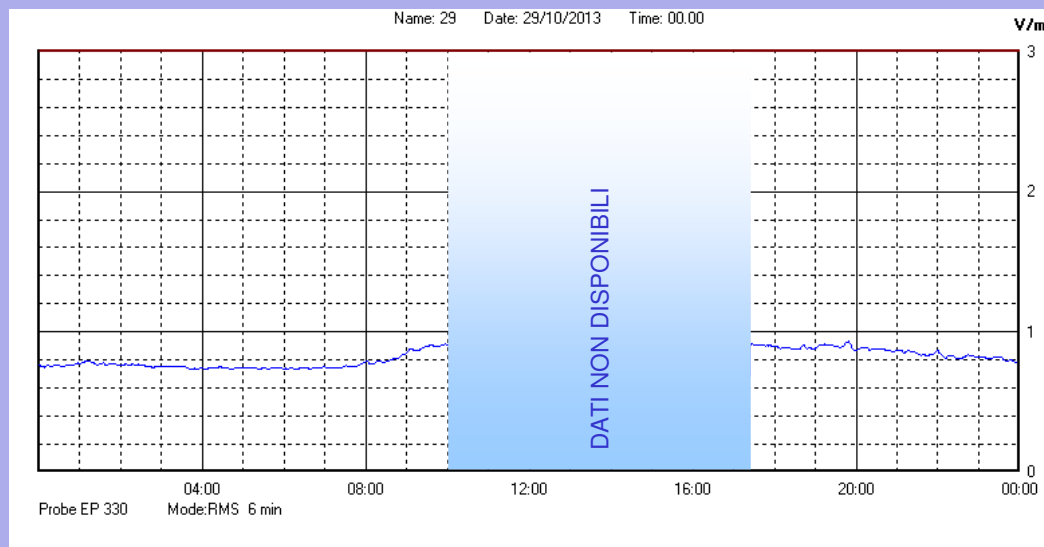

Ottobre 2013

Centralina	1 CORDENONS
Comune	Cordenons
Indirizzo	Via Cervel, 68
Descrizione	Casa di riposo
Data misura	29/10/2013

RISULTATO MISURAZIONE

Il parametro misurato è il campo elettrico (E) e la sua unità di misura è il Volt/metro (V/m). In tabella si riporta il valore medio massimo (Emax) riferito a un intervallo di tempo di 6 minuti; l'andamento della linea blu descrive l'evoluzione del campo elettromagnetico nell'arco dell'intero giorno. Nell'asse delle ascisse sono riportate le ore del giorno monitorato, nelle ordinate il valore di campo elettromagnetico misurato in V/m.

Il valore limite di attenzione è fissato per legge (D.P.C.M. 08 luglio 2003) a 6,00 V/m.

VALORE MEDIO = 0,8 V/m
VALORE MASSIMO = 0,93 V/m