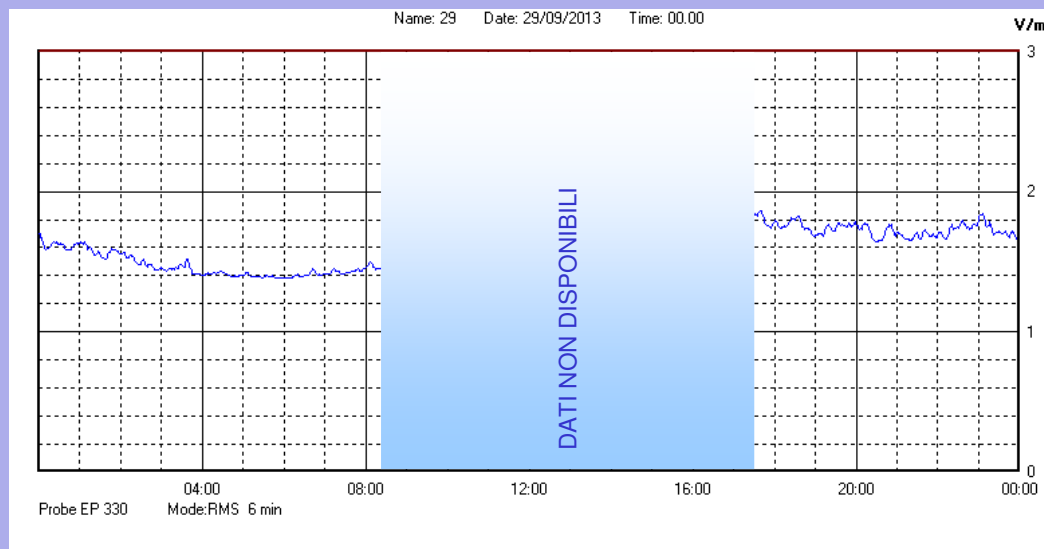

Settembre 2013

Centralina	1 CORDENONS
Comune	Cordenons
Indirizzo	Via Cervel, 68
Descrizione	Casa di riposo
Data misura	29/09/2013

RISULTATO MISURAZIONE

Il parametro misurato è il campo elettrico (E) e la sua unità di misura è il Volt/metro (V/m). In tabella si riporta il valore medio massimo (Emax) riferito a un intervallo di tempo di 6 minuti; l'andamento della linea blu descrive l'evoluzione del campo elettromagnetico nell'arco dell'intero giorno. Nell'asse delle ascisse sono riportate le ore del giorno monitorato, nelle ordinate il valore di campo elettromagnetico misurato in V/m.

Il valore limite di attenzione è fissato per legge (D.P.C.M. 08 luglio 2003) a 6,00 V/m.

VALORE MEDIO = 1,6 V/m
VALORE MASSIMO = 1,87 V/m