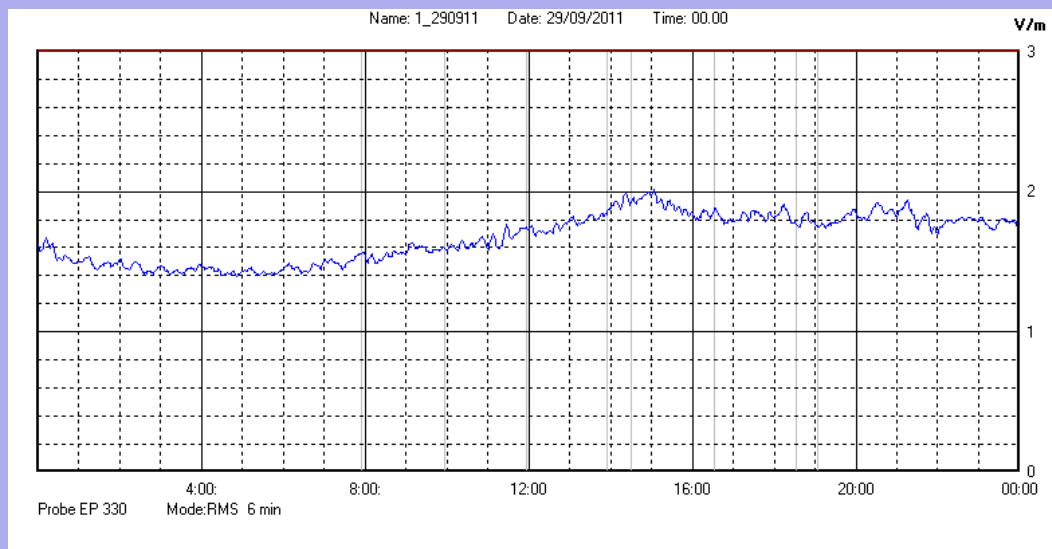

Settembre 2011

Centralina	1 CORDENONS
Comune	Cordenons
Indirizzo	Via Cervel, 68
Descrizione	casa di riposo
Data misura	29/09/2011

RISULTATO MISURAZIONE

Il parametro misurato è il campo elettrico (E) e la sua unità di misura è il Volt/metro (V/m). In tabella si riporta il valore medio massimo (Emax) riferito a un intervallo di tempo di 6 minuti; l'andamento della linea blu descrive l'evoluzione del campo elettromagnetico nell'arco dell'intero giorno. Nell'asse delle ascisse sono riportate le ore del giorno monitorato, nelle ordinate il valore di campo elettromagnetico misurato in V/m.

Il valore limite di attenzione è fissato per legge (D.P.C.M. 08 luglio 2003) a 6,00 V/m.

VALORE MEDIO = 1,65 V/m
VALORE MASSIMO = 2,01 V/m