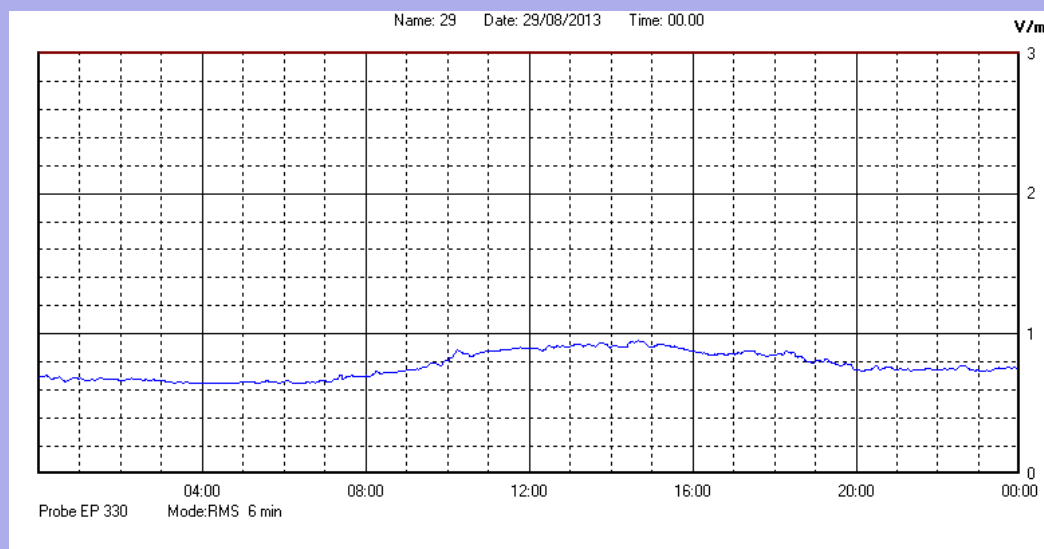

Agosto 2013

Centralina	1 CORDENONS
Comune	Cordenons
Indirizzo	Via Cervel, 68
Descrizione	Casa di riposo
Data misura	29/08/2013

RISULTATO MISURAZIONE

Il parametro misurato è il campo elettrico (E) e la sua unità di misura è il Volt/metro (V/m). In tabella si riporta il valore medio massimo (Emax) riferito a un intervallo di tempo di 6 minuti; l'andamento della linea blu descrive l'evoluzione del campo elettromagnetico nell'arco dell'intero giorno. Nell'asse delle ascisse sono riportate le ore del giorno monitorato, nelle ordinate il valore di campo elettromagnetico misurato in V/m.

Il valore limite di attenzione è fissato per legge (D.P.C.M. 08 luglio 2003) a 6,00 V/m.

VALORE MEDIO = 0,8 V/m
VALORE MASSIMO = 0,95 V/m