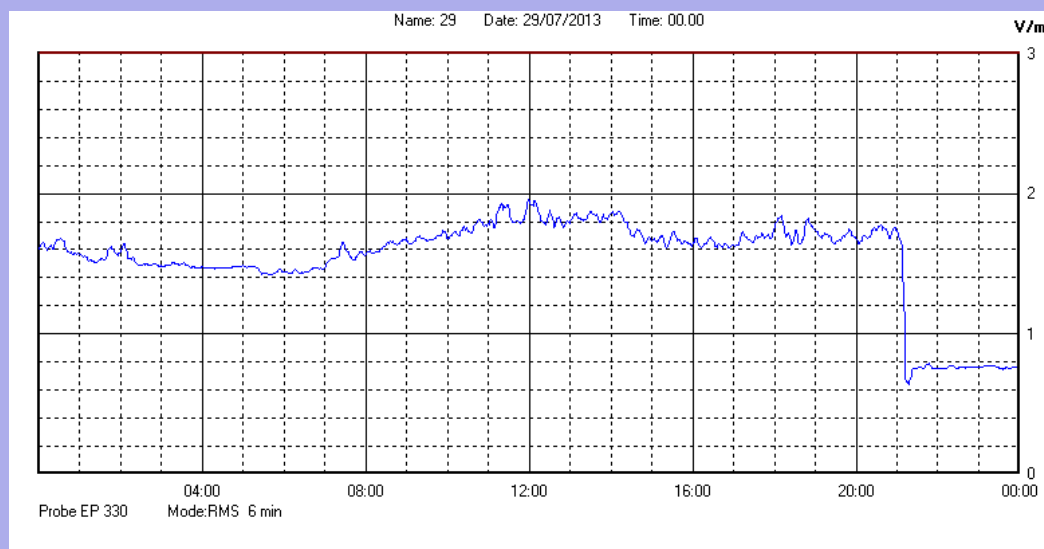

Luglio 2013

Centralina	1 CORDENONS
Comune	Cordenons
Indirizzo	Via Cervel, 68
Descrizione	Casa di riposo
Data misura	29/07/2013

RISULTATO MISURAZIONE

Il parametro misurato è il campo elettrico (E) e la sua unità di misura è il Volt/metro (V/m). In tabella si riporta il valore medio massimo (Emax) riferito a un intervallo di tempo di 6 minuti; l'andamento della linea blu descrive l'evoluzione del campo elettromagnetico nell'arco dell'intero giorno. Nell'asse delle ascisse sono riportate le ore del giorno monitorato, nelle ordinate il valore di campo elettromagnetico misurato in V/m.

Il valore limite di attenzione è fissato per legge (D.P.C.M. 08 luglio 2003) a 6,00 V/m.

VALORE MEDIO = 1,5 V/m
VALORE MASSIMO = 1,96 V/m