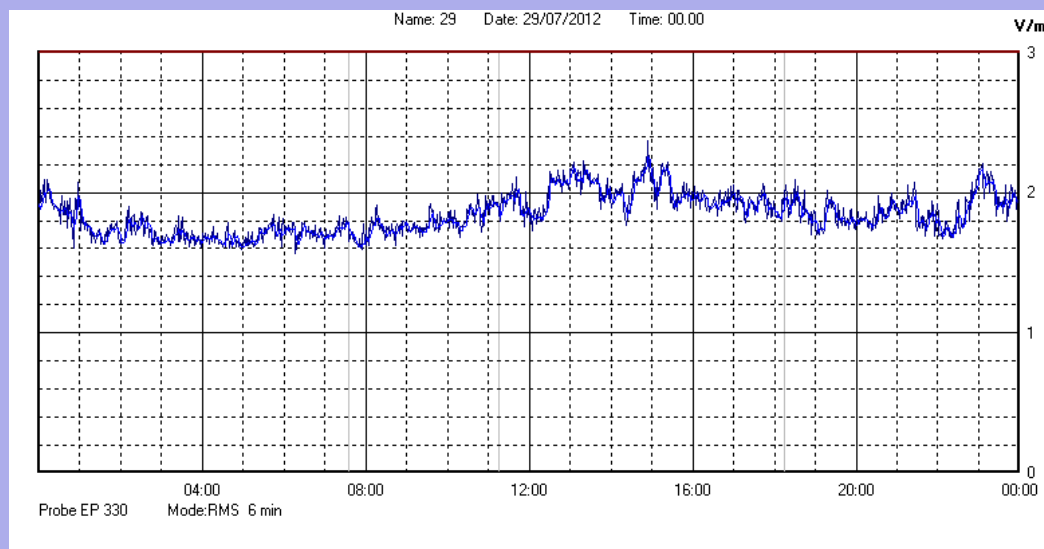

Luglio 2012

Centralina	1 CORDENONS
Comune	Cordenons
Indirizzo	Via Cervel, 68
Descrizione	casa di riposo
Data misura	29/07/2012

RISULTATO MISURAZIONE

Il parametro misurato è il campo elettrico (E) e la sua unità di misura è il Volt/metro (V/m). In tabella si riporta il valore medio massimo (Emax) riferito a un intervallo di tempo di 6 minuti; l'andamento della linea blu descrive l'evoluzione del campo elettromagnetico nell'arco dell'intero giorno. Nell'asse delle ascisse sono riportate le ore del giorno monitorato, nelle ordinate il valore di campo elettromagnetico misurato in V/m.

Il valore limite di attenzione è fissato per legge (D.P.C.M. 08 luglio 2003) a 6,00 V/m.

VALORE MEDIO = 1,8 V/m
VALORE MASSIMO = 2,37 V/m