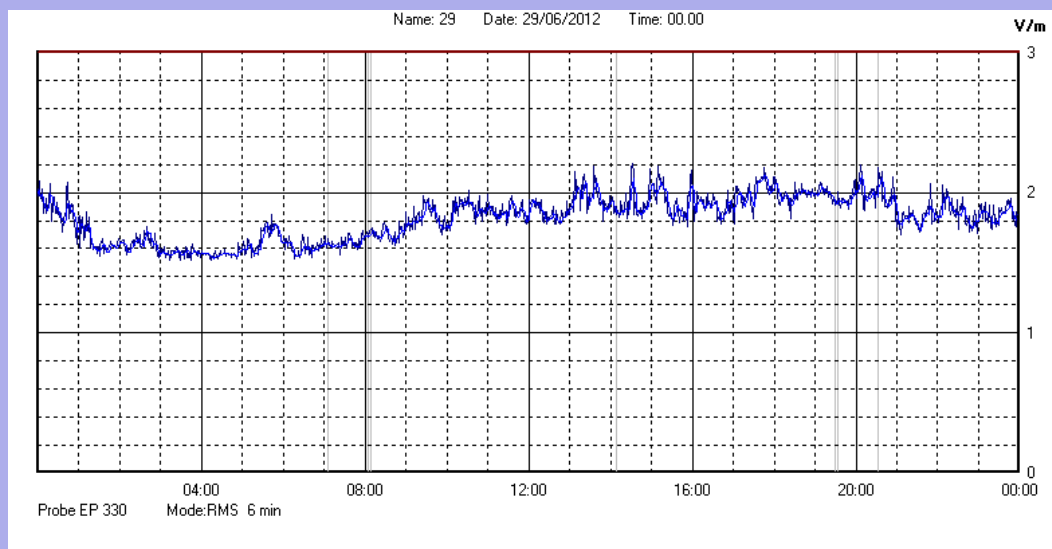

Giugno 2012

Centralina	1 CORDENONS
Comune	Cordenons
Indirizzo	Via Cervel, 68
Descrizione	Casa di riposo
Data misura	29/06/2012

RISULTATO MISURAZIONE

Il parametro misurato è il campo elettrico (E) e la sua unità di misura è il Volt/metro (V/m). In tabella si riporta il valore medio massimo (Emax) riferito a un intervallo di tempo di 6 minuti; l'andamento della linea blu descrive l'evoluzione del campo elettromagnetico nell'arco dell'intero giorno. Nell'asse delle ascisse sono riportate le ore del giorno monitorato, nelle ordinate il valore di campo elettromagnetico misurato in V/m.

Il valore limite di attenzione è fissato per legge (D.P.C.M. 08 luglio 2003) a 6,00 V/m.

VALORE MEDIO = 1,8 V/m
VALORE MASSIMO = 2,21 V/m