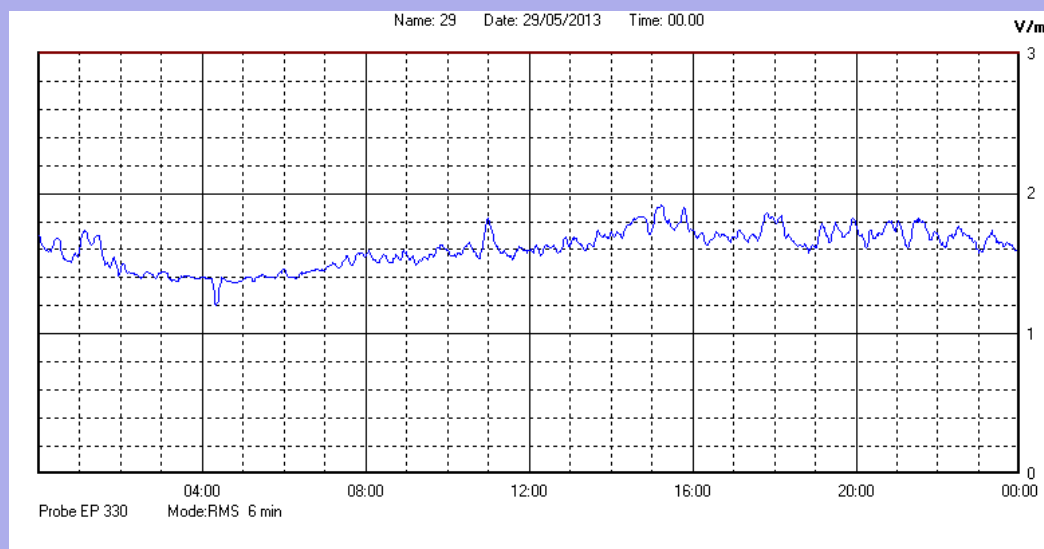

Maggio 2013

Centralina	1 CORDENONS
Comune	Cordenons
Indirizzo	Via Cervel, 68
Descrizione	Casa di riposo
Data misura	29/05/2013

RISULTATO MISURAZIONE

Il parametro misurato è il campo elettrico (E) e la sua unità di misura è il Volt/metro (V/m). In tabella si riporta il valore medio massimo (Emax) riferito a un intervallo di tempo di 6 minuti; l'andamento della linea blu descrive l'evoluzione del campo elettromagnetico nell'arco dell'intero giorno. Nell'asse delle ascisse sono riportate le ore del giorno monitorato, nelle ordinate il valore di campo elettromagnetico misurato in V/m.

Il valore limite di attenzione è fissato per legge (D.P.C.M. 08 luglio 2003) a 6,00 V/m.

VALORE MEDIO = 1,6 V/m
VALORE MASSIMO = 1,92 V/m