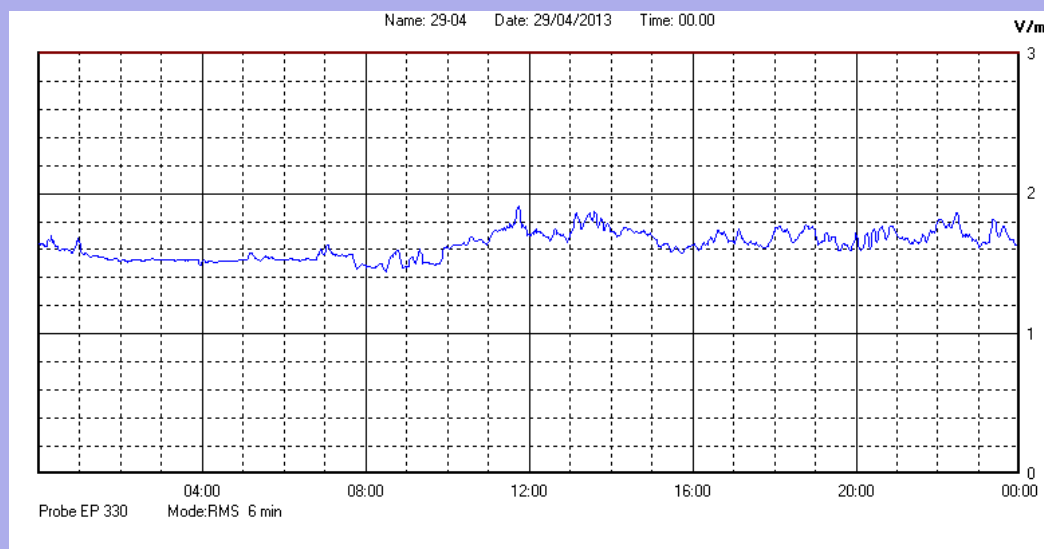

Aprile 2013

Centralina	1 CORDENONS
Comune	Cordenons
Indirizzo	Via Cervel, 68
Descrizione	Casa di riposo
Data misura	29/04/2013

RISULTATO MISURAZIONE

Il parametro misurato è il campo elettrico (E) e la sua unità di misura è il Volt/metro (V/m). In tabella si riporta il valore medio massimo (Emax) riferito a un intervallo di tempo di 6 minuti; l'andamento della linea blu descrive l'evoluzione del campo elettromagnetico nell'arco dell'intero giorno. Nell'asse delle ascisse sono riportate le ore del giorno monitorato, nelle ordinate il valore di campo elettromagnetico misurato in V/m.

Il valore limite di attenzione è fissato per legge (D.P.C.M. 08 luglio 2003) a 6,00 V/m.

VALORE MEDIO = 1,6 V/m
VALORE MASSIMO = 1,91 V/m