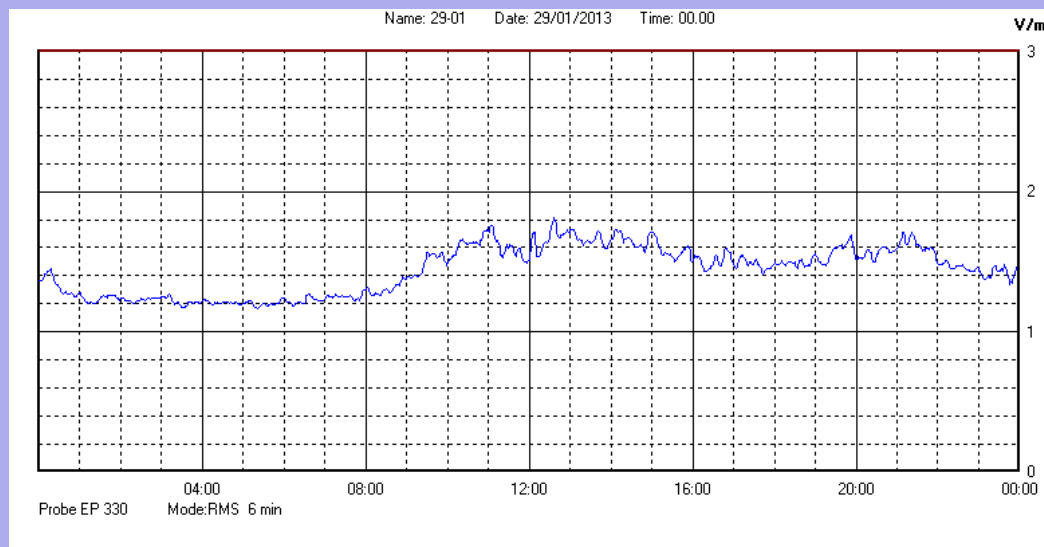

Gennaio 2013

Centralina	1 CORDENONS
Comune	Cordenons
Indirizzo	Via Cervel, 68
Descrizione	Casa di riposo
Data misura	29/01/2013

RISULTATO MISURAZIONE

Il parametro misurato è il campo elettrico (E) e la sua unità di misura è il Volt/metro (V/m). In tabella si riporta il valore medio massimo (Emax) riferito a un intervallo di tempo di 6 minuti; l'andamento della linea blu descrive l'evoluzione del campo elettromagnetico nell'arco dell'intero giorno. Nell'asse delle ascisse sono riportate le ore del giorno monitorato, nelle ordinate il valore di campo elettromagnetico misurato in V/m.

Il valore limite di attenzione è fissato per legge (D.P.C.M. 08 luglio 2003) a 6,00 V/m.

VALORE MEDIO = 1,4 V/m
VALORE MASSIMO = 1,81 V/m