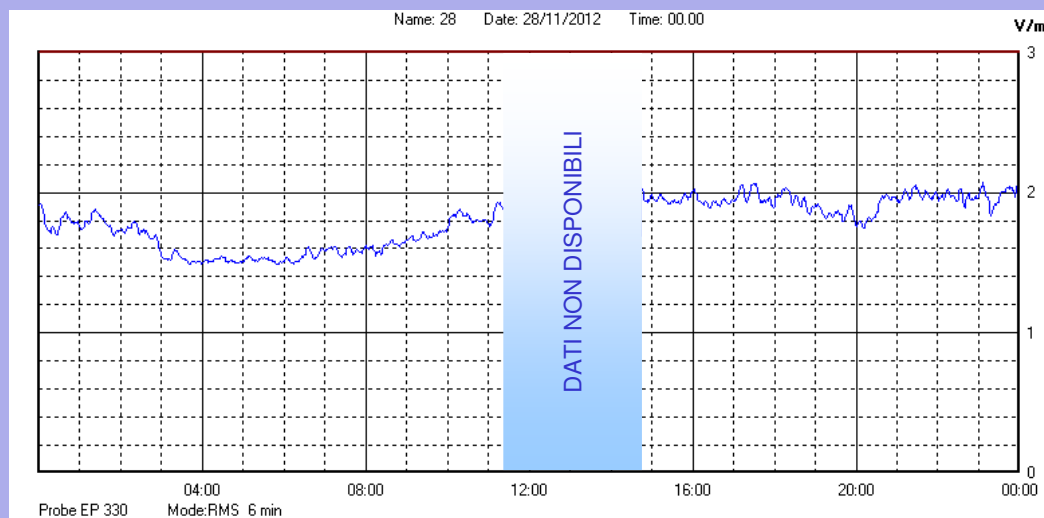

Novembre 2012

Centralina	1 CORDENONS
Comune	Cordenons
Indirizzo	Via Cervel, 68
Descrizione	Casa di riposo
Data misura	28/11/2012

RISULTATO MISURAZIONE

Il parametro misurato è il campo elettrico (E) e la sua unità di misura è il Volt/metro (V/m). In tabella si riporta il valore medio massimo (Emax) riferito a un intervallo di tempo di 6 minuti; l'andamento della linea blu descrive l'evoluzione del campo elettromagnetico nell'arco dell'intero giorno. Nell'asse delle ascisse sono riportate le ore del giorno monitorato, nelle ordinate il valore di campo elettromagnetico misurato in V/m.

Il valore limite di attenzione è fissato per legge (D.P.C.M. 08 luglio 2003) a 6,00 V/m.

VALORE MEDIO = 1,7 V/m
VALORE MASSIMO = 2,09 V/m