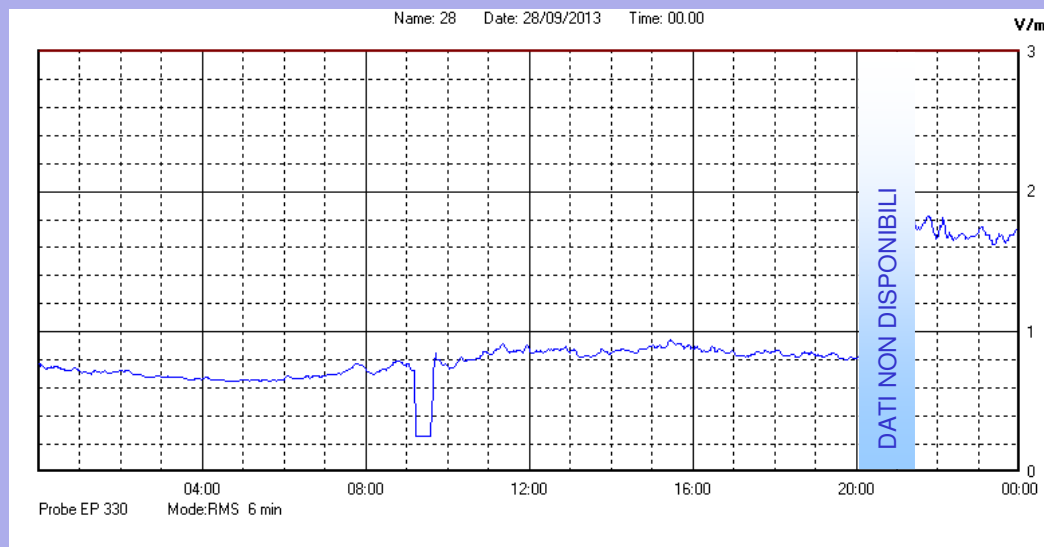

Settembre 2013

Centralina	1 CORDENONS
Comune	Cordenons
Indirizzo	Via Cervel, 68
Descrizione	Casa di riposo
Data misura	28/09/2013

RISULTATO MISURAZIONE

Il parametro misurato è il campo elettrico (E) e la sua unità di misura è il Volt/metro (V/m). In tabella si riporta il valore medio massimo (Emax) riferito a un intervallo di tempo di 6 minuti; l'andamento della linea blu descrive l'evoluzione del campo elettromagnetico nell'arco dell'intero giorno. Nell'asse delle ascisse sono riportate le ore del giorno monitorato, nelle ordinate il valore di campo elettromagnetico misurato in V/m.

Il valore limite di attenzione è fissato per legge (D.P.C.M. 08 luglio 2003) a 6,00 V/m.

VALORE MEDIO = 0,9 V/m
VALORE MASSIMO = 1,83 V/m