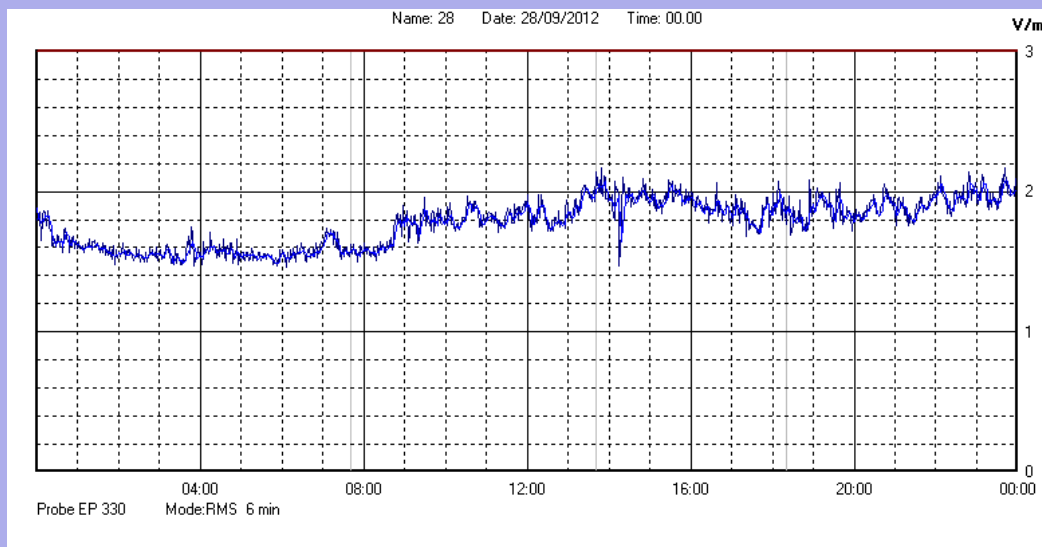

Settembre 2012

Centralina	1 CORDENONS
Comune	Cordenons
Indirizzo	Via Cervel, 68
Descrizione	casa di riposo
Data misura	28/09/2012

RISULTATO MISURAZIONE

Il parametro misurato è il campo elettrico (E) e la sua unità di misura è il Volt/metro (V/m). In tabella si riporta il valore medio massimo (Emax) riferito a un intervallo di tempo di 6 minuti; l'andamento della linea blu descrive l'evoluzione del campo elettromagnetico nell'arco dell'intero giorno. Nell'asse delle ascisse sono riportate le ore del giorno monitorato, nelle ordinate il valore di campo elettromagnetico misurato in V/m.

Il valore limite di attenzione è fissato per legge (D.P.C.M. 08 luglio 2003) a 6,00 V/m.

VALORE MEDIO = 1,7 V/m
VALORE MASSIMO = 2,17 V/m