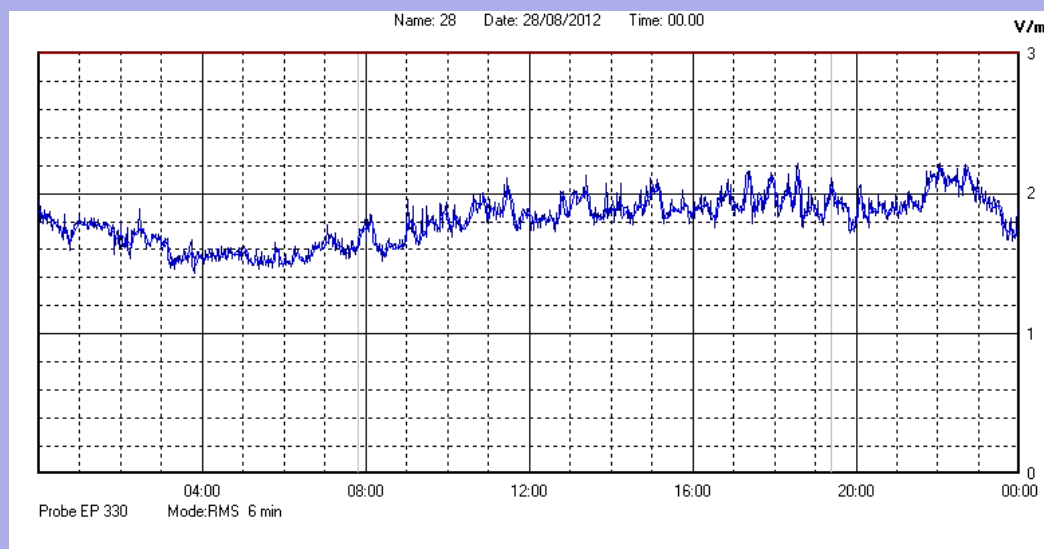

Agosto 2012

Centralina	1 CORDENONS
Comune	Cordenons
Indirizzo	Via Cervel, 68
Descrizione	Casa di riposo
Data misura	28/08/2012

RISULTATO MISURAZIONE

Il parametro misurato è il campo elettrico (E) e la sua unità di misura è il Volt/metro (V/m). In tabella si riporta il valore medio massimo (Emax) riferito a un intervallo di tempo di 6 minuti; l'andamento della linea blu descrive l'evoluzione del campo elettromagnetico nell'arco dell'intero giorno. Nell'asse delle ascisse sono riportate le ore del giorno monitorato, nelle ordinate il valore di campo elettromagnetico misurato in V/m.

Il valore limite di attenzione è fissato per legge (D.P.C.M. 08 luglio 2003) a 6,00 V/m.

VALORE MEDIO = 1,8 V/m
VALORE MASSIMO = 2,22 V/m