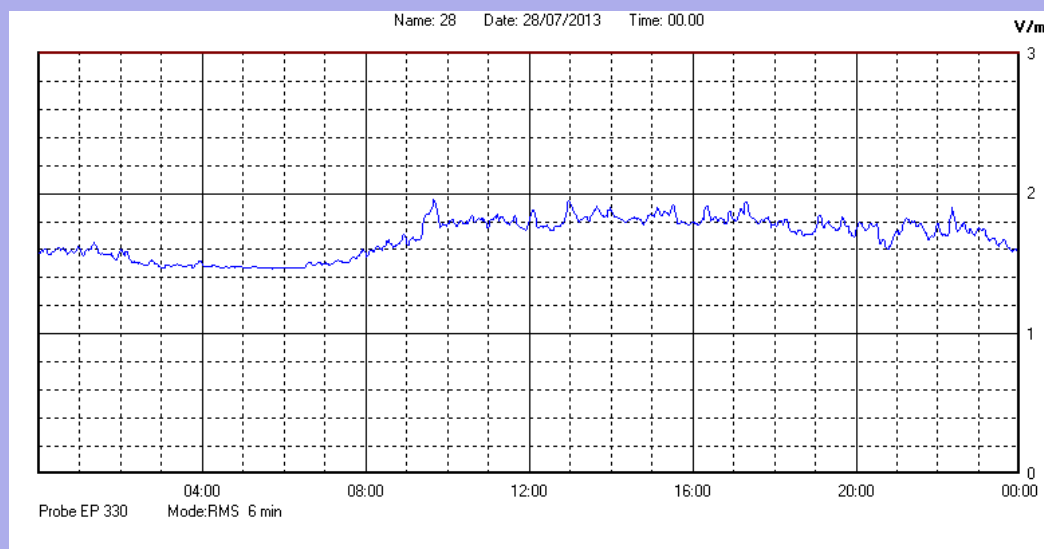

Luglio 2013

Centralina	1 CORDENONS
Comune	Cordenons
Indirizzo	Via Cervel, 68
Descrizione	Casa di riposo
Data misura	28/07/2013

RISULTATO MISURAZIONE

Il parametro misurato è il campo elettrico (E) e la sua unità di misura è il Volt/metro (V/m). In tabella si riporta il valore medio massimo (Emax) riferito a un intervallo di tempo di 6 minuti; l'andamento della linea blu descrive l'evoluzione del campo elettromagnetico nell'arco dell'intero giorno. Nell'asse delle ascisse sono riportate le ore del giorno monitorato, nelle ordinate il valore di campo elettromagnetico misurato in V/m.

Il valore limite di attenzione è fissato per legge (D.P.C.M. 08 luglio 2003) a 6,00 V/m.

VALORE MEDIO = 1,7 V/m
VALORE MASSIMO = 1,95 V/m