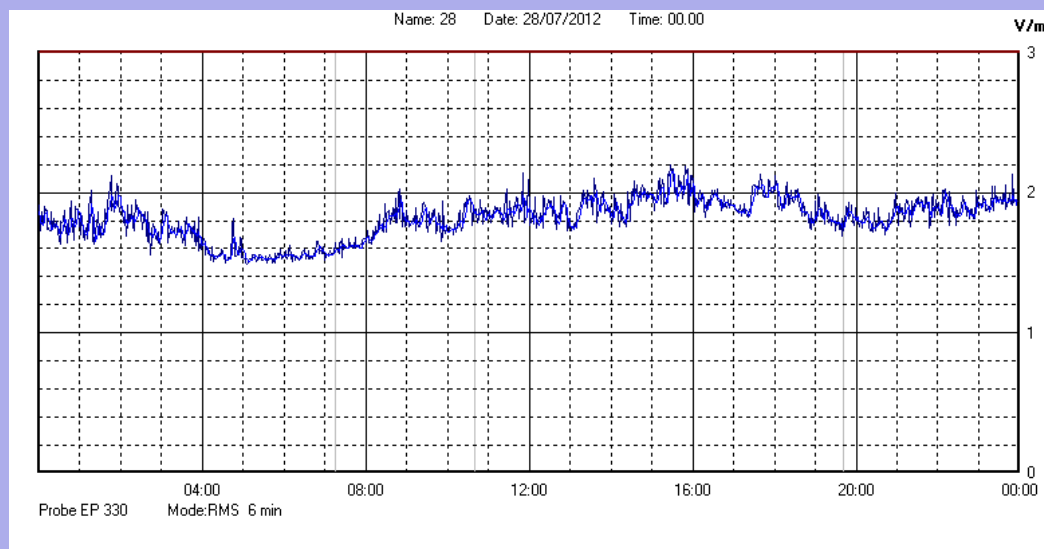

Luglio 2012

Centralina	1 CORDENONS
Comune	Cordenons
Indirizzo	Via Cervel, 68
Descrizione	casa di riposo
Data misura	28/07/2012

RISULTATO MISURAZIONE

Il parametro misurato è il campo elettrico (E) e la sua unità di misura è il Volt/metro (V/m). In tabella si riporta il valore medio massimo (Emax) riferito a un intervallo di tempo di 6 minuti; l'andamento della linea blu descrive l'evoluzione del campo elettromagnetico nell'arco dell'intero giorno. Nell'asse delle ascisse sono riportate le ore del giorno monitorato, nelle ordinate il valore di campo elettromagnetico misurato in V/m.

Il valore limite di attenzione è fissato per legge (D.P.C.M. 08 luglio 2003) a 6,00 V/m.

VALORE MEDIO = 1,8 V/m
VALORE MASSIMO = 2,20 V/m