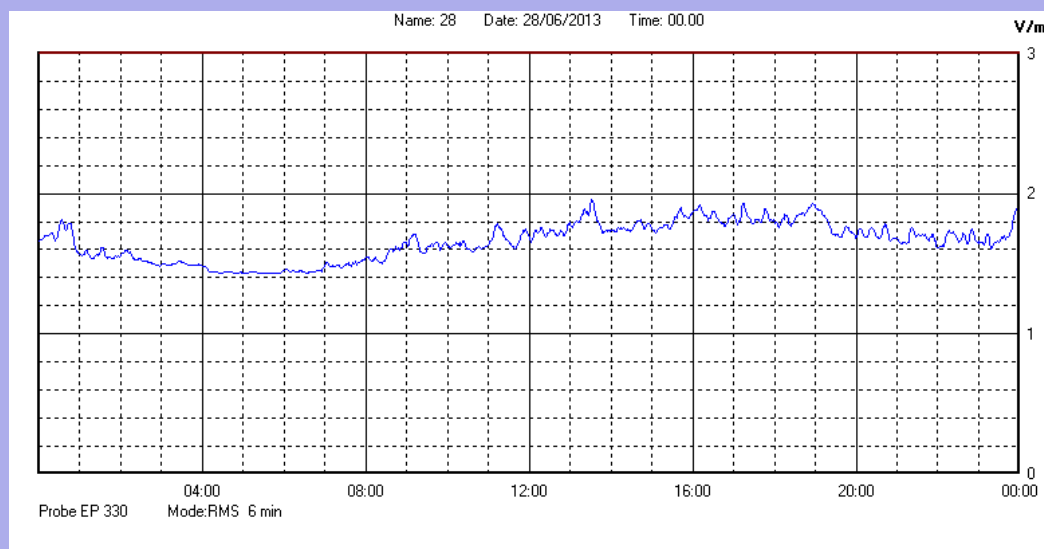

Giugno 2013

Centralina	1 CORDENONS
Comune	Cordenons
Indirizzo	Via Cervel, 68
Descrizione	Casa di riposo
Data misura	28/06/2013

RISULTATO MISURAZIONE

Il parametro misurato è il campo elettrico (E) e la sua unità di misura è il Volt/metro (V/m). In tabella si riporta il valore medio massimo (Emax) riferito a un intervallo di tempo di 6 minuti; l'andamento della linea blu descrive l'evoluzione del campo elettromagnetico nell'arco dell'intero giorno. Nell'asse delle ascisse sono riportate le ore del giorno monitorato, nelle ordinate il valore di campo elettromagnetico misurato in V/m.

Il valore limite di attenzione è fissato per legge (D.P.C.M. 08 luglio 2003) a 6,00 V/m.

VALORE MEDIO = 1,7 V/m
VALORE MASSIMO = 1,96 V/m