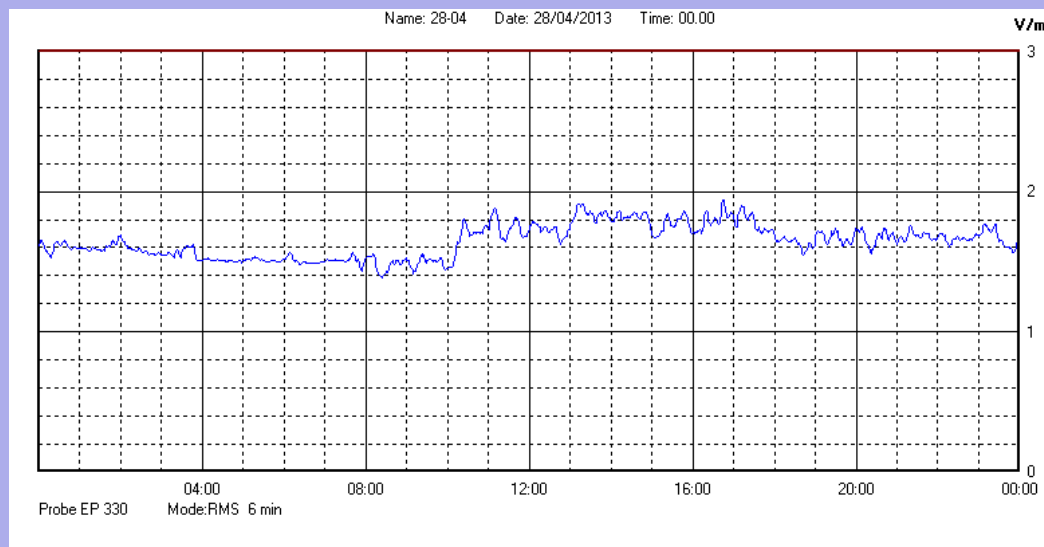

Aprile 2013

Centralina	1 CORDENONS
Comune	Cordenons
Indirizzo	Via Cervel, 68
Descrizione	Casa di riposo
Data misura	28/04/2013

RISULTATO MISURAZIONE

Il parametro misurato è il campo elettrico (E) e la sua unità di misura è il Volt/metro (V/m). In tabella si riporta il valore medio massimo (Emax) riferito a un intervallo di tempo di 6 minuti; l'andamento della linea blu descrive l'evoluzione del campo elettromagnetico nell'arco dell'intero giorno. Nell'asse delle ascisse sono riportate le ore del giorno monitorato, nelle ordinate il valore di campo elettromagnetico misurato in V/m.

Il valore limite di attenzione è fissato per legge (D.P.C.M. 08 luglio 2003) a 6,00 V/m.

VALORE MEDIO = 1,6 V/m
VALORE MASSIMO = 1,94 V/m