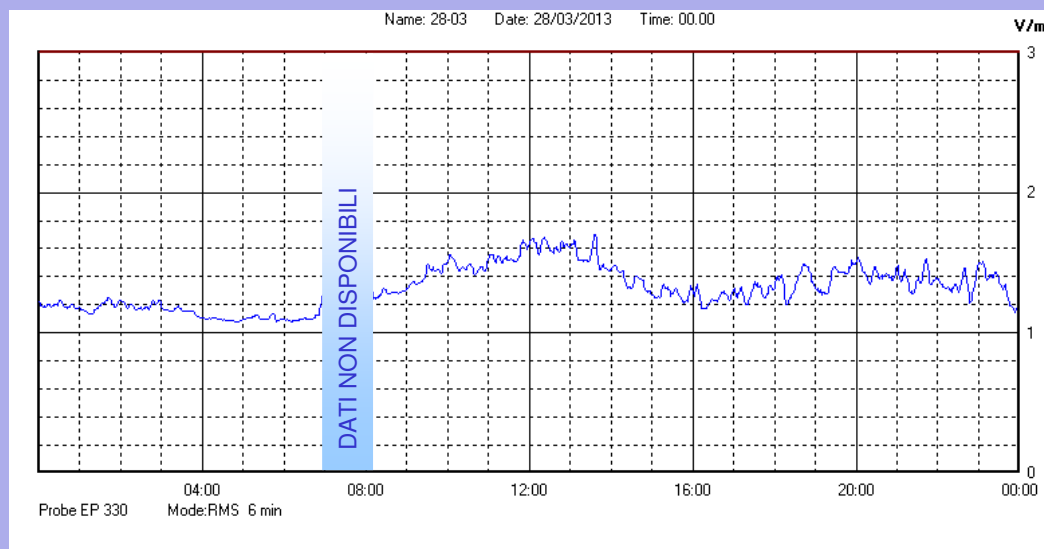

Marzo 2013

Centralina	1 CORDENONS
Comune	Cordenons
Indirizzo	Via Cervel, 68
Descrizione	Casa di riposo
Data misura	28/03/2013

RISULTATO MISURAZIONE

Il parametro misurato è il campo elettrico (E) e la sua unità di misura è il Volt/metro (V/m). In tabella si riporta il valore medio massimo (Emax) riferito a un intervallo di tempo di 6 minuti; l'andamento della linea blu descrive l'evoluzione del campo elettromagnetico nell'arco dell'intero giorno. Nell'asse delle ascisse sono riportate le ore del giorno monitorato, nelle ordinate il valore di campo elettromagnetico misurato in V/m.

Il valore limite di attenzione è fissato per legge (D.P.C.M. 08 luglio 2003) a 6,00 V/m.

VALORE MEDIO = 1,3 V/m
VALORE MASSIMO = 1,70 V/m