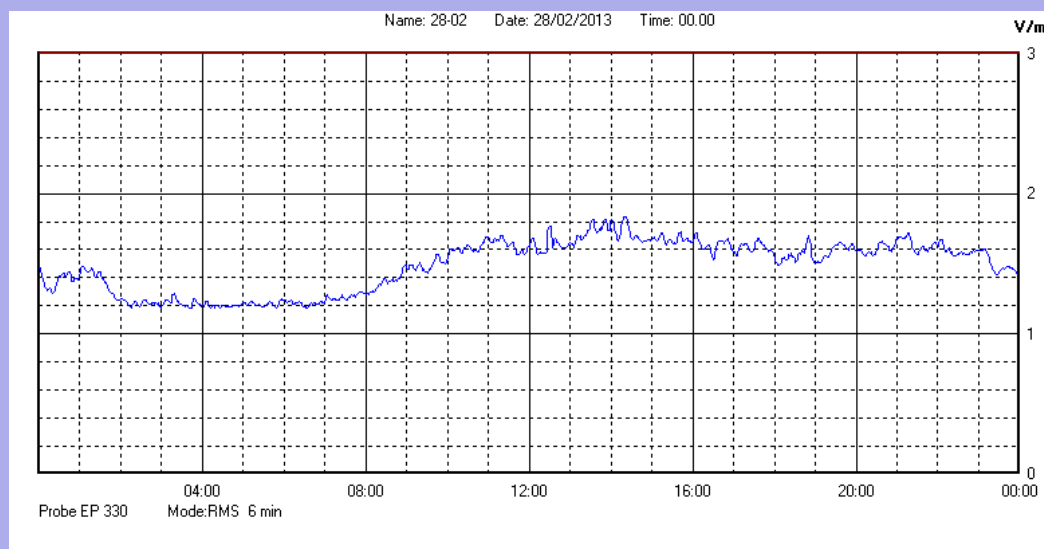

Febbraio 2013

Centralina	1 CORDENONS
Comune	Cordenons
Indirizzo	Via Cervel, 68
Descrizione	Casa di riposo
Data misura	28/02/2013

RISULTATO MISURAZIONE

Il parametro misurato è il campo elettrico (E) e la sua unità di misura è il Volt/metro (V/m). In tabella si riporta il valore medio massimo (Emax) riferito a un intervallo di tempo di 6 minuti; l'andamento della linea blu descrive l'evoluzione del campo elettromagnetico nell'arco dell'intero giorno. Nell'asse delle ascisse sono riportate le ore del giorno monitorato, nelle ordinate il valore di campo elettromagnetico misurato in V/m.

Il valore limite di attenzione è fissato per legge (D.P.C.M. 08 luglio 2003) a 6,00 V/m.

VALORE MEDIO = 1,5 V/m
VALORE MASSIMO = 1,84 V/m