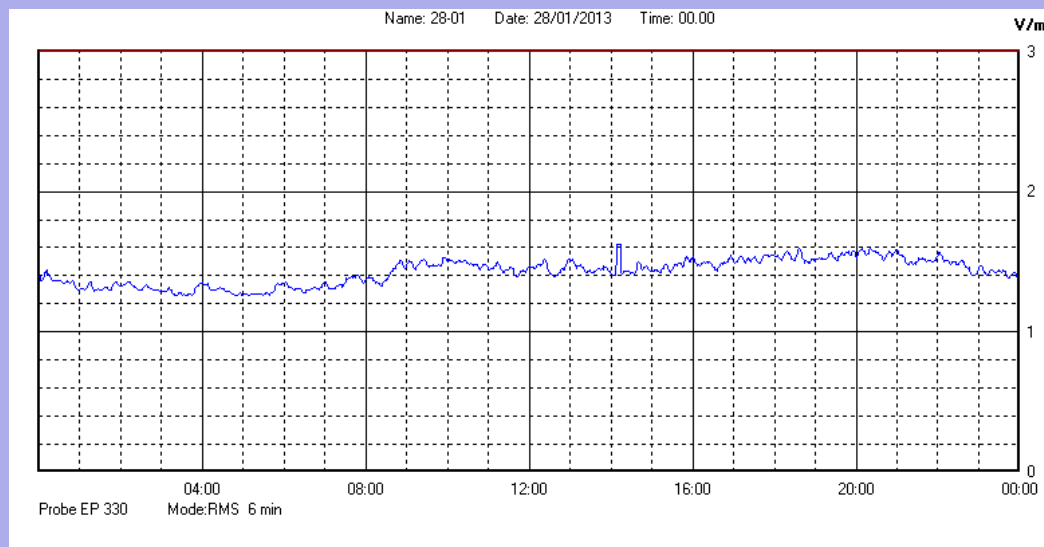

Gennaio 2013

Centralina	1 CORDENONS
Comune	Cordenons
Indirizzo	Via Cervel, 68
Descrizione	Casa di riposo
Data misura	28/01/2013

RISULTATO MISURAZIONE

Il parametro misurato è il campo elettrico (E) e la sua unità di misura è il Volt/metro (V/m). In tabella si riporta il valore medio massimo (Emax) riferito a un intervallo di tempo di 6 minuti; l'andamento della linea blu descrive l'evoluzione del campo elettromagnetico nell'arco dell'intero giorno. Nell'asse delle ascisse sono riportate le ore del giorno monitorato, nelle ordinate il valore di campo elettromagnetico misurato in V/m.

Il valore limite di attenzione è fissato per legge (D.P.C.M. 08 luglio 2003) a 6,00 V/m.

VALORE MEDIO = 1,4 V/m
VALORE MASSIMO = 1,63 V/m