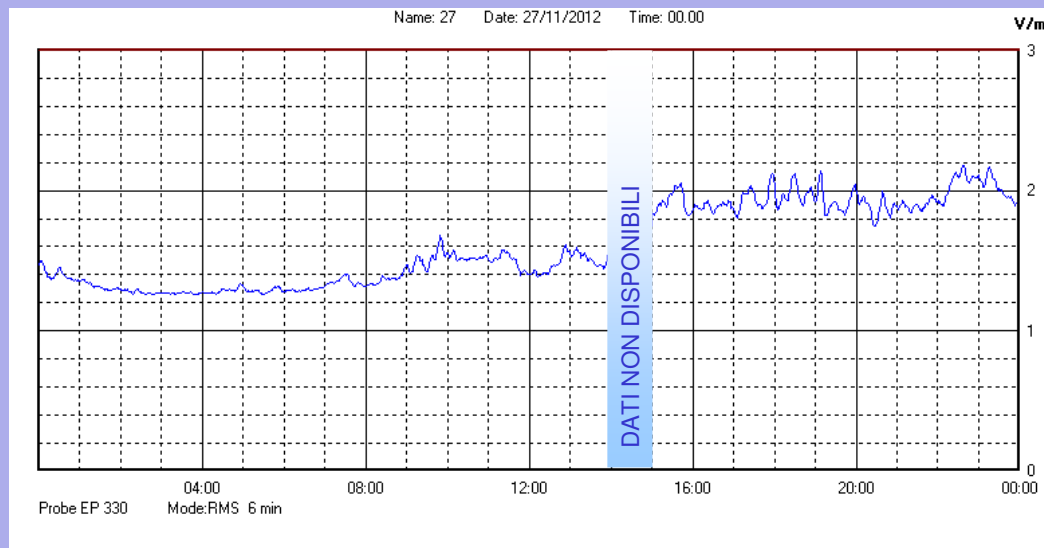

Novembre 2012

Centralina	1 CORDENONS
Comune	Cordenons
Indirizzo	Via Cervel, 68
Descrizione	Casa di riposo
Data misura	27/11/2012

RISULTATO MISURAZIONE

Il parametro misurato è il campo elettrico (E) e la sua unità di misura è il Volt/metro (V/m). In tabella si riporta il valore medio massimo (Emax) riferito a un intervallo di tempo di 6 minuti; l'andamento della linea blu descrive l'evoluzione del campo elettromagnetico nell'arco dell'intero giorno. Nell'asse delle ascisse sono riportate le ore del giorno monitorato, nelle ordinate il valore di campo elettromagnetico misurato in V/m.

Il valore limite di attenzione è fissato per legge (D.P.C.M. 08 luglio 2003) a 6,00 V/m.

VALORE MEDIO = 1,6 V/m
VALORE MASSIMO = 2,18 V/m