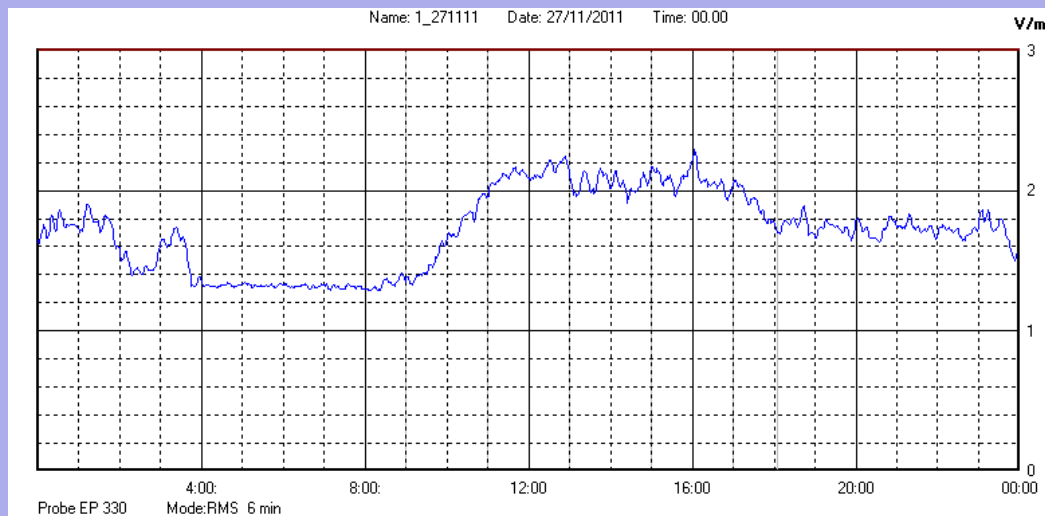

Novembre 2011

Centralina	1 CORDENONS
Comune	Cordenons
Indirizzo	Via Cervel, 68
Descrizione	casa di riposo
Data misura	27/11/2011

RISULTATO MISURAZIONE

Il parametro misurato è il campo elettrico (E) e la sua unità di misura è il Volt/metro (V/m). In tabella si riporta il valore medio massimo (Emax) riferito a un intervallo di tempo di 6 minuti; l'andamento della linea blu descrive l'evoluzione del campo elettromagnetico nell'arco dell'intero giorno. Nell'asse delle ascisse sono riportate le ore del giorno monitorato, nelle ordinate il valore di campo elettromagnetico misurato in V/m.

Il valore limite di attenzione è fissato per legge (D.P.C.M. 08 luglio 2003) a 6,00 V/m.

VALORE MEDIO = 1,65 V/m
VALORE MASSIMO = 2,29 V/m