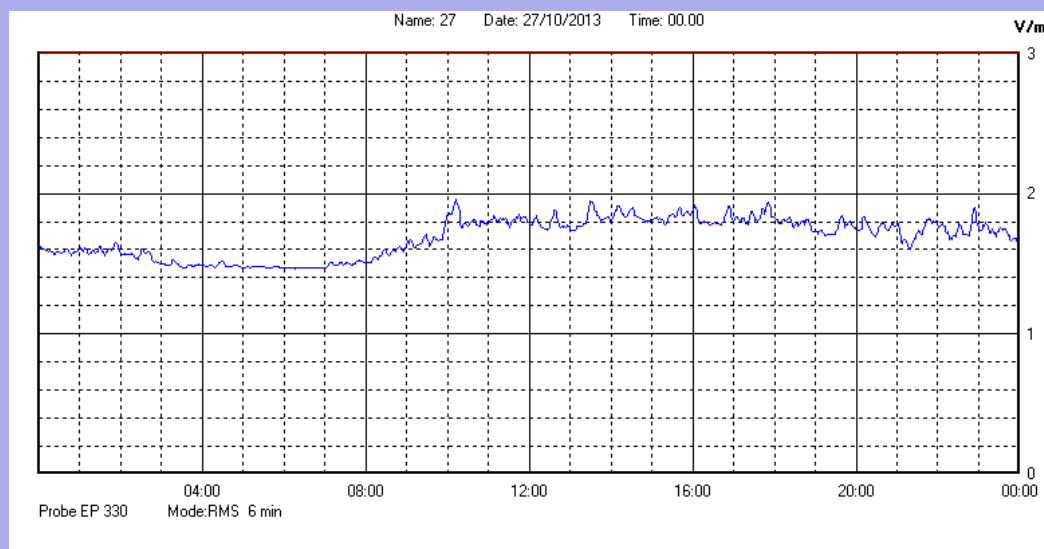

Ottobre 2013

Centralina	1 CORDENONS
Comune	Cordenons
Indirizzo	Via Cervel, 68
Descrizione	Casa di riposo
Data misura	27/10/2013

RISULTATO MISURAZIONE

Il parametro misurato è il campo elettrico (E) e la sua unità di misura è il Volt/metro (V/m). In tabella si riporta il valore medio massimo (Emax) riferito a un intervallo di tempo di 6 minuti; l'andamento della linea blu descrive l'evoluzione del campo elettromagnetico nell'arco dell'intero giorno. Nell'asse delle ascisse sono riportate le ore del giorno monitorato, nelle ordinate il valore di campo elettromagnetico misurato in V/m.

Il valore limite di attenzione è fissato per legge (D.P.C.M. 08 luglio 2003) a 6,00 V/m.

VALORE MEDIO = 1,7 V/m
VALORE MASSIMO = 1,95 V/m