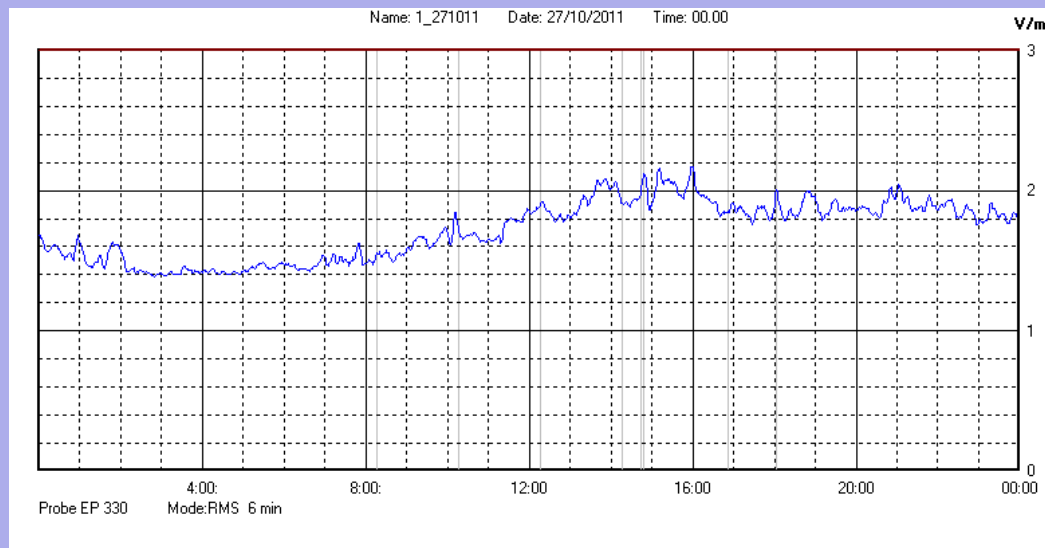

Ottobre 2011

Centralina	1 CORDENONS
Comune	Cordenons
Indirizzo	Via Cervel, 68
Descrizione	casa di riposo
Data misura	27/10/2011

RISULTATO MISURAZIONE

Il parametro misurato è il campo elettrico (E) e la sua unità di misura è il Volt/metro (V/m). In tabella si riporta il valore medio massimo (Emax) riferito a un intervallo di tempo di 6 minuti; l'andamento della linea blu descrive l'evoluzione del campo elettromagnetico nell'arco dell'intero giorno. Nell'asse delle ascisse sono riportate le ore del giorno monitorato, nelle ordinate il valore di campo elettromagnetico misurato in V/m.

Il valore limite di attenzione è fissato per legge (D.P.C.M. 08 luglio 2003) a 6,00 V/m.

VALORE MEDIO = 1,67 V/m
VALORE MASSIMO = 2,17 V/m