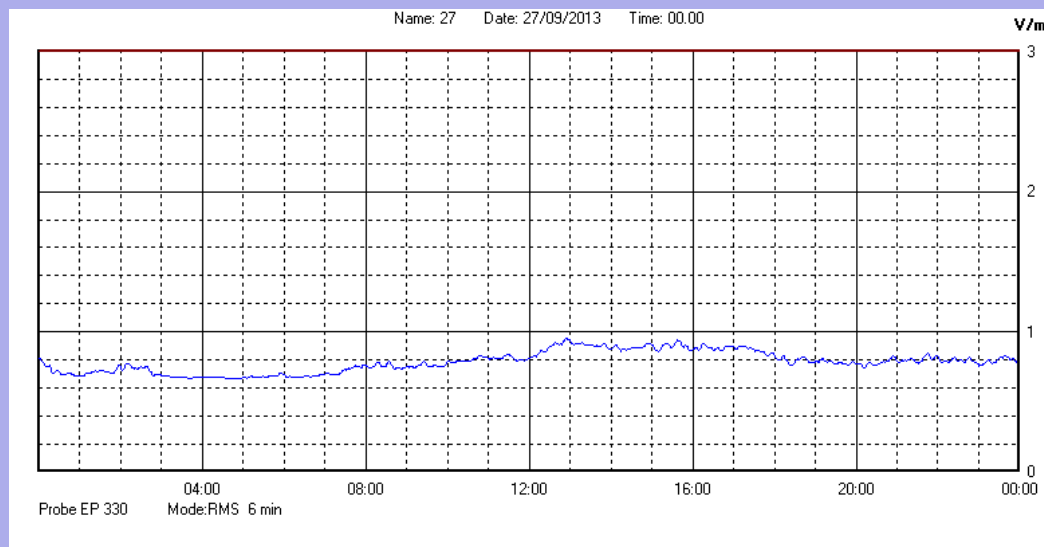

Settembre 2013

Centralina	1 CORDENONS
Comune	Cordenons
Indirizzo	Via Cervel, 68
Descrizione	Casa di riposo
Data misura	27/09/2013

RISULTATO MISURAZIONE

Il parametro misurato è il campo elettrico (E) e la sua unità di misura è il Volt/metro (V/m). In tabella si riporta il valore medio massimo (Emax) riferito a un intervallo di tempo di 6 minuti; l'andamento della linea blu descrive l'evoluzione del campo elettromagnetico nell'arco dell'intero giorno. Nell'asse delle ascisse sono riportate le ore del giorno monitorato, nelle ordinate il valore di campo elettromagnetico misurato in V/m.

Il valore limite di attenzione è fissato per legge (D.P.C.M. 08 luglio 2003) a 6,00 V/m.

VALORE MEDIO = 0,8 V/m
VALORE MASSIMO = 0,95 V/m