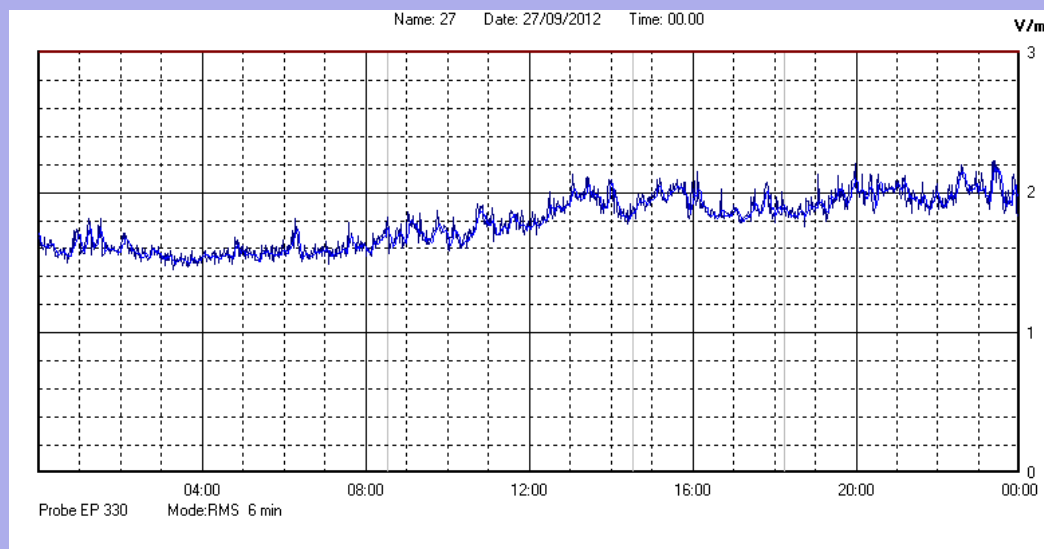

Settembre 2012

Centralina	1 CORDENONS
Comune	Cordenons
Indirizzo	Via Cervel, 68
Descrizione	casa di riposo
Data misura	27/09/2012

RISULTATO MISURAZIONE

Il parametro misurato è il campo elettrico (E) e la sua unità di misura è il Volt/metro (V/m). In tabella si riporta il valore medio massimo (Emax) riferito a un intervallo di tempo di 6 minuti; l'andamento della linea blu descrive l'evoluzione del campo elettromagnetico nell'arco dell'intero giorno. Nell'asse delle ascisse sono riportate le ore del giorno monitorato, nelle ordinate il valore di campo elettromagnetico misurato in V/m.

Il valore limite di attenzione è fissato per legge (D.P.C.M. 08 luglio 2003) a 6,00 V/m.

VALORE MEDIO = 1,8 V/m
VALORE MASSIMO = 2,23 V/m