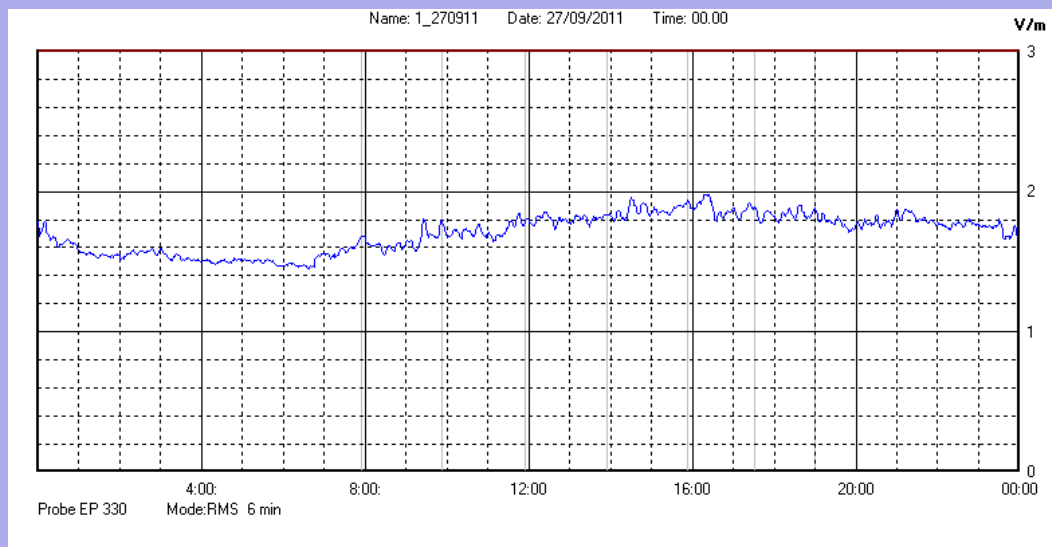

Settembre 2011

Centralina	1 CORDENONS
Comune	Cordenons
Indirizzo	Via Cervel, 68
Descrizione	casa di riposo
Data misura	27/09/2011

RISULTATO MISURAZIONE

Il parametro misurato è il campo elettrico (E) e la sua unità di misura è il Volt/metro (V/m). In tabella si riporta il valore medio massimo (Emax) riferito a un intervallo di tempo di 6 minuti; l'andamento della linea blu descrive l'evoluzione del campo elettromagnetico nell'arco dell'intero giorno. Nell'asse delle ascisse sono riportate le ore del giorno monitorato, nelle ordinate il valore di campo elettromagnetico misurato in V/m.

Il valore limite di attenzione è fissato per legge (D.P.C.M. 08 luglio 2003) a 6,00 V/m.

VALORE MEDIO = 1,68 V/m
VALORE MASSIMO = 1,98 V/m