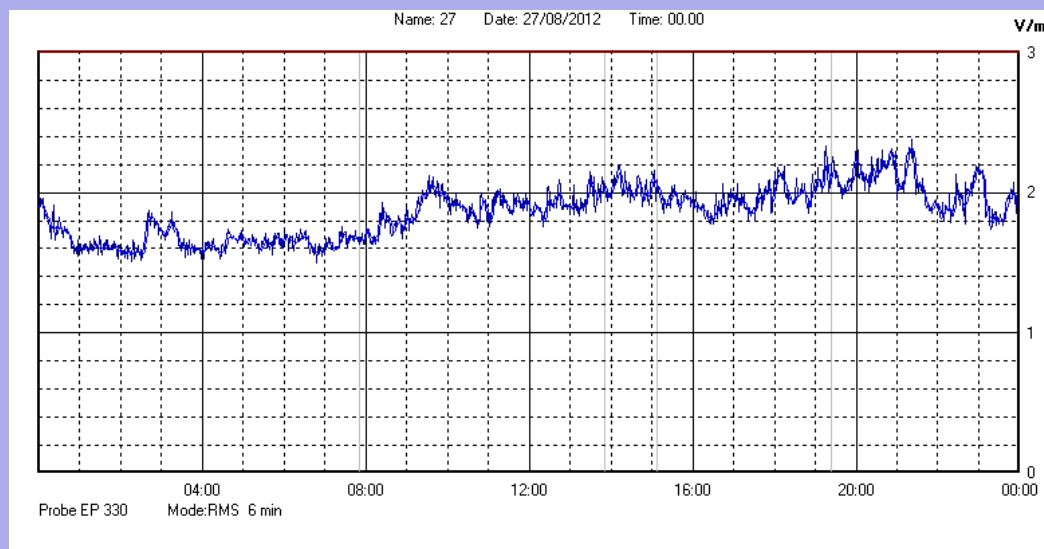

Agosto 2012

Centralina	1 CORDENONS
Comune	Cordenons
Indirizzo	Via Cervel, 68
Descrizione	Casa di riposo
Data misura	27/08/2012

RISULTATO MISURAZIONE

Il parametro misurato è il campo elettrico (E) e la sua unità di misura è il Volt/metro (V/m). In tabella si riporta il valore medio massimo (Emax) riferito a un intervallo di tempo di 6 minuti; l'andamento della linea blu descrive l'evoluzione del campo elettromagnetico nell'arco dell'intero giorno. Nell'asse delle ascisse sono riportate le ore del giorno monitorato, nelle ordinate il valore di campo elettromagnetico misurato in V/m.

Il valore limite di attenzione è fissato per legge (D.P.C.M. 08 luglio 2003) a 6,00 V/m.

VALORE MEDIO = 1,8 V/m
VALORE MASSIMO = 2,38 V/m