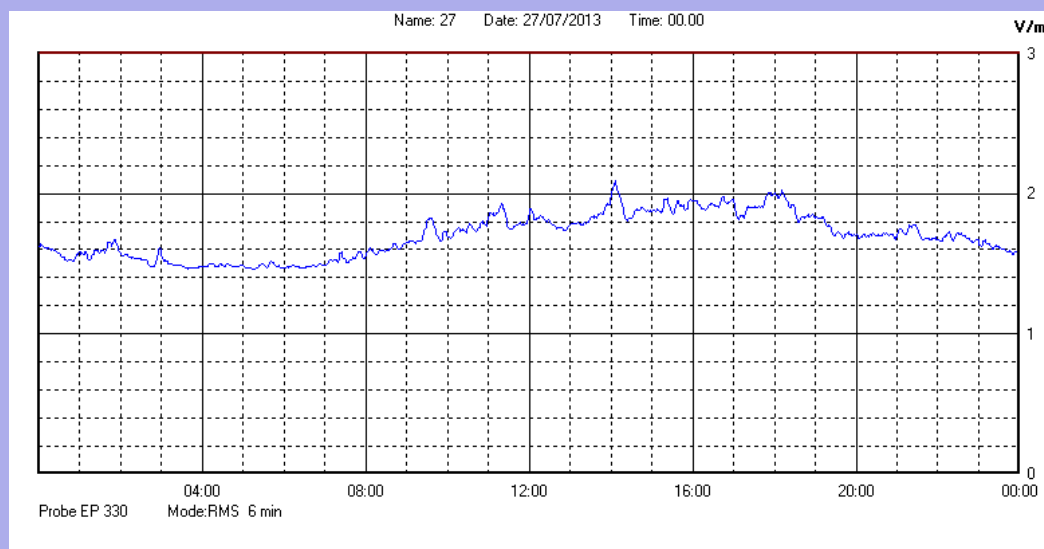

Luglio 2013

Centralina	1 CORDENONS
Comune	Cordenons
Indirizzo	Via Cervel, 68
Descrizione	Casa di riposo
Data misura	27/07/2013

RISULTATO MISURAZIONE

Il parametro misurato è il campo elettrico (E) e la sua unità di misura è il Volt/metro (V/m). In tabella si riporta il valore medio massimo (Emax) riferito a un intervallo di tempo di 6 minuti; l'andamento della linea blu descrive l'evoluzione del campo elettromagnetico nell'arco dell'intero giorno. Nell'asse delle ascisse sono riportate le ore del giorno monitorato, nelle ordinate il valore di campo elettromagnetico misurato in V/m.

Il valore limite di attenzione è fissato per legge (D.P.C.M. 08 luglio 2003) a 6,00 V/m.

VALORE MEDIO = 1,7 V/m
VALORE MASSIMO = 2,09 V/m