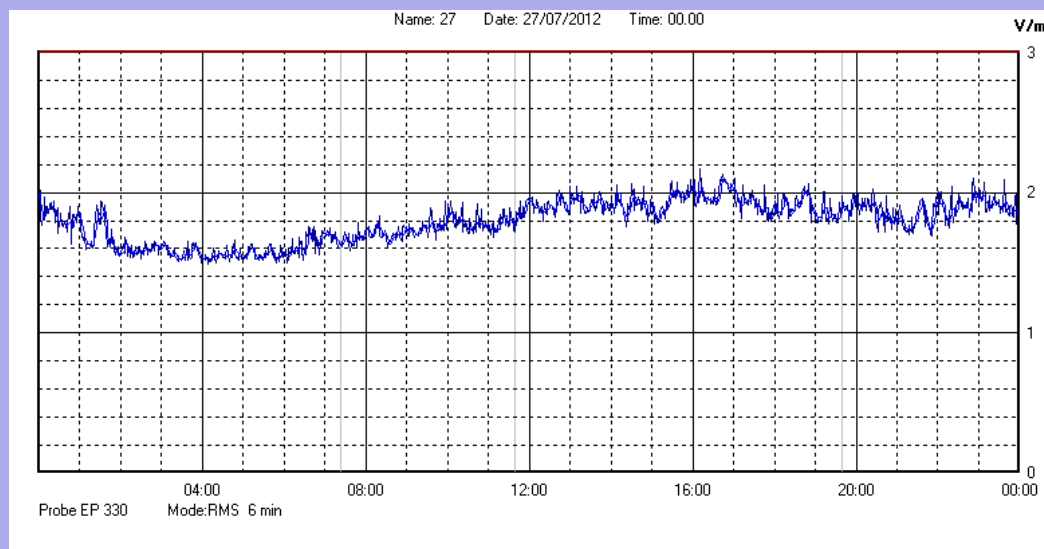

Luglio 2012

Centralina	1 CORDENONS
Comune	Cordenons
Indirizzo	Via Cervel, 68
Descrizione	casa di riposo
Data misura	27/07/2012

RISULTATO MISURAZIONE

Il parametro misurato è il campo elettrico (E) e la sua unità di misura è il Volt/metro (V/m). In tabella si riporta il valore medio massimo (Emax) riferito a un intervallo di tempo di 6 minuti; l'andamento della linea blu descrive l'evoluzione del campo elettromagnetico nell'arco dell'intero giorno. Nell'asse delle ascisse sono riportate le ore del giorno monitorato, nelle ordinate il valore di campo elettromagnetico misurato in V/m.

Il valore limite di attenzione è fissato per legge (D.P.C.M. 08 luglio 2003) a 6,00 V/m.

VALORE MEDIO = 1,8 V/m
VALORE MASSIMO = 2,17 V/m