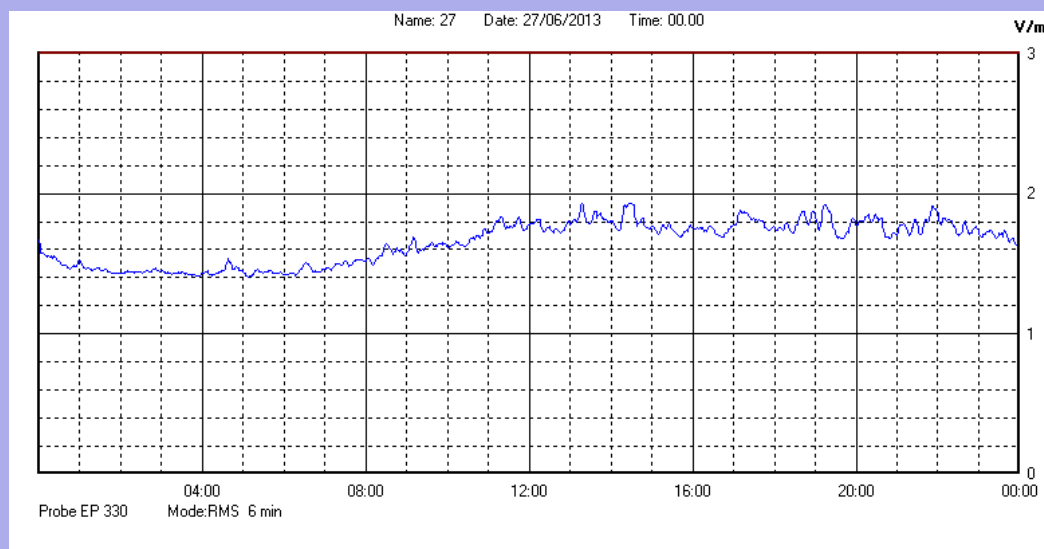

Giugno 2013

Centralina	1 CORDENONS
Comune	Cordenons
Indirizzo	Via Cervel, 68
Descrizione	Casa di riposo
Data misura	27/06/2013

RISULTATO MISURAZIONE

Il parametro misurato è il campo elettrico (E) e la sua unità di misura è il Volt/metro (V/m). In tabella si riporta il valore medio massimo (Emax) riferito a un intervallo di tempo di 6 minuti; l'andamento della linea blu descrive l'evoluzione del campo elettromagnetico nell'arco dell'intero giorno. Nell'asse delle ascisse sono riportate le ore del giorno monitorato, nelle ordinate il valore di campo elettromagnetico misurato in V/m.

Il valore limite di attenzione è fissato per legge (D.P.C.M. 08 luglio 2003) a 6,00 V/m.

VALORE MEDIO = 1,6 V/m
VALORE MASSIMO = 1,93 V/m