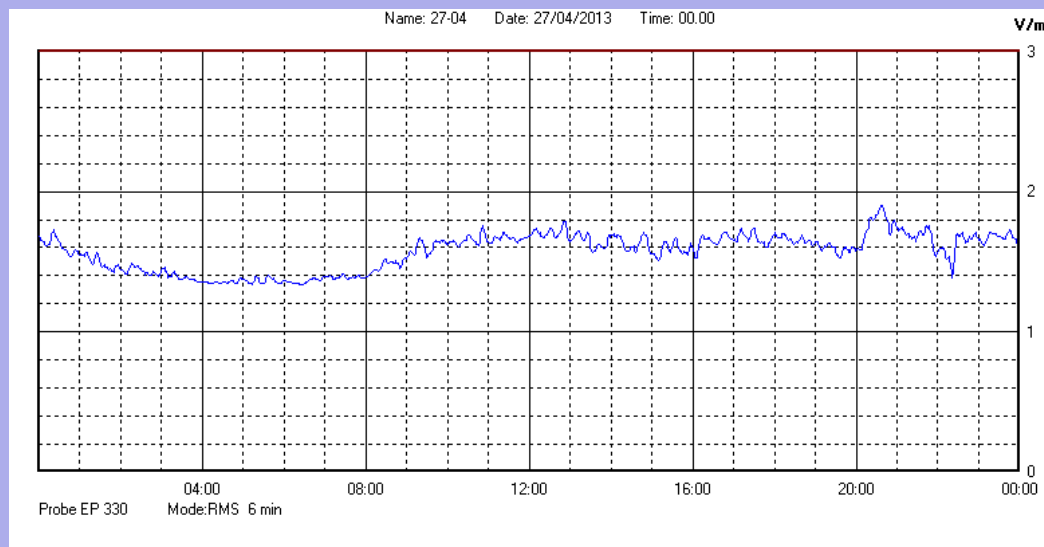

Aprile 2013

Centralina	1 CORDENONS
Comune	Cordenons
Indirizzo	Via Cervel, 68
Descrizione	Casa di riposo
Data misura	27/04/2013

RISULTATO MISURAZIONE

Il parametro misurato è il campo elettrico (E) e la sua unità di misura è il Volt/metro (V/m). In tabella si riporta il valore medio massimo (Emax) riferito a un intervallo di tempo di 6 minuti; l'andamento della linea blu descrive l'evoluzione del campo elettromagnetico nell'arco dell'intero giorno. Nell'asse delle ascisse sono riportate le ore del giorno monitorato, nelle ordinate il valore di campo elettromagnetico misurato in V/m.

Il valore limite di attenzione è fissato per legge (D.P.C.M. 08 luglio 2003) a 6,00 V/m.

VALORE MEDIO = 1,6 V/m
VALORE MASSIMO = 1,94 V/m