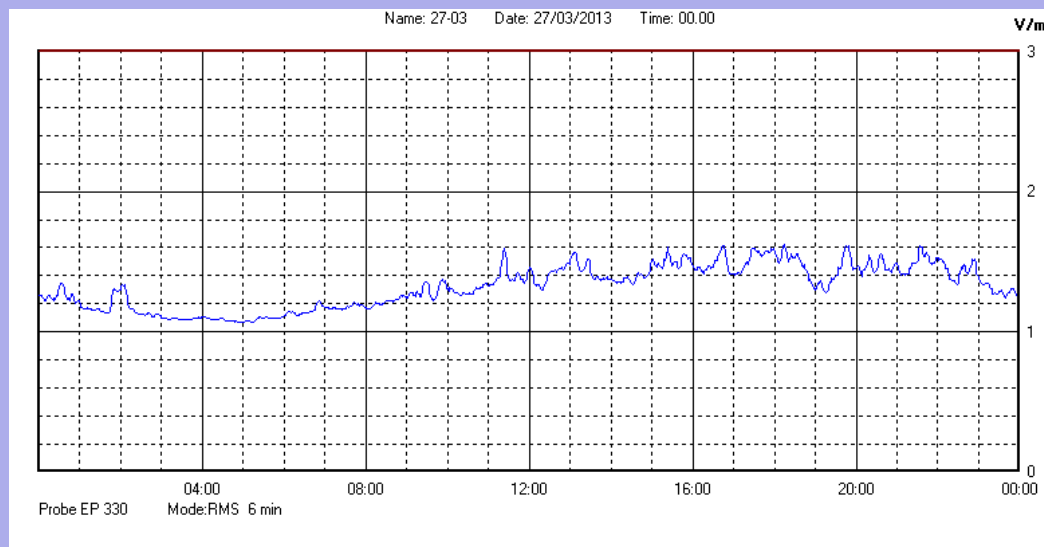

Marzo 2013

Centralina	1 CORDENONS
Comune	Cordenons
Indirizzo	Via Cervel, 68
Descrizione	Casa di riposo
Data misura	27/03/2013

RISULTATO MISURAZIONE

Il parametro misurato è il campo elettrico (E) e la sua unità di misura è il Volt/metro (V/m). In tabella si riporta il valore medio massimo (Emax) riferito a un intervallo di tempo di 6 minuti; l'andamento della linea blu descrive l'evoluzione del campo elettromagnetico nell'arco dell'intero giorno. Nell'asse delle ascisse sono riportate le ore del giorno monitorato, nelle ordinate il valore di campo elettromagnetico misurato in V/m.

Il valore limite di attenzione è fissato per legge (D.P.C.M. 08 luglio 2003) a 6,00 V/m.

VALORE MEDIO = 1,3 V/m
VALORE MASSIMO = 1,70 V/m