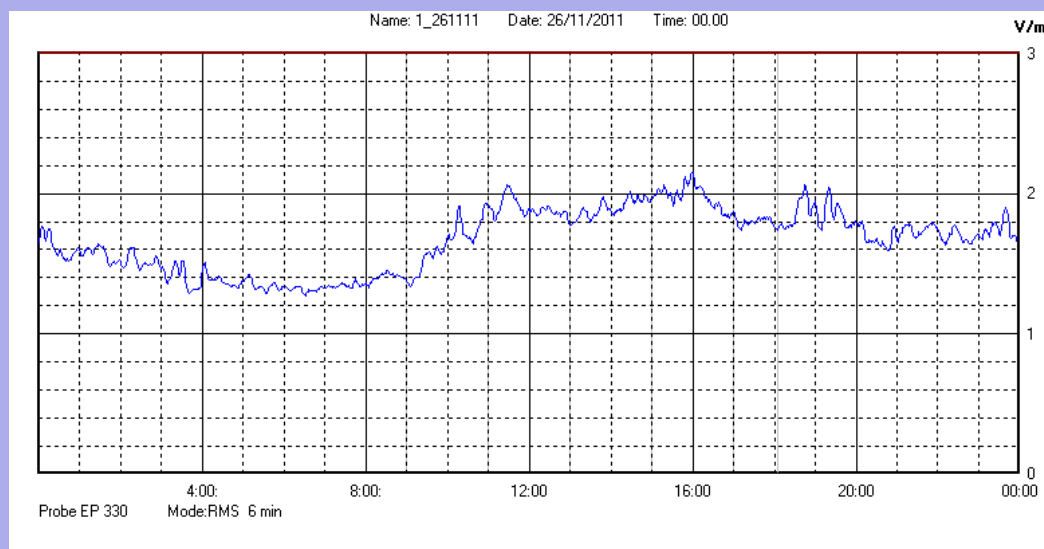

Novembre 2011

Centralina	1 CORDENONS
Comune	Cordenons
Indirizzo	Via Cervel, 68
Descrizione	casa di riposo
Data misura	26/11/2011

RISULTATO MISURAZIONE

Il parametro misurato è il campo elettrico (E) e la sua unità di misura è il Volt/metro (V/m). In tabella si riporta il valore medio massimo (Emax) riferito a un intervallo di tempo di 6 minuti; l'andamento della linea blu descrive l'evoluzione del campo elettromagnetico nell'arco dell'intero giorno. Nell'asse delle ascisse sono riportate le ore del giorno monitorato, nelle ordinate il valore di campo elettromagnetico misurato in V/m.

Il valore limite di attenzione è fissato per legge (D.P.C.M. 08 luglio 2003) a 6,00 V/m.

VALORE MEDIO = 1,65 V/m
VALORE MASSIMO = 2,15 V/m