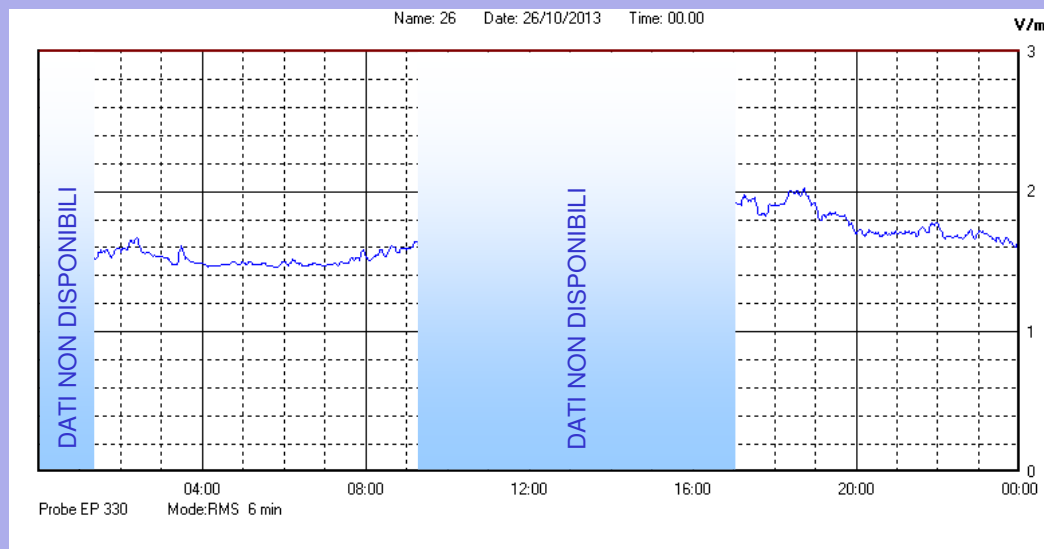

Ottobre 2013

Centralina	1 CORDENONS
Comune	Cordenons
Indirizzo	Via Cervel, 68
Descrizione	Casa di riposo
Data misura	26/10/2013

RISULTATO MISURAZIONE

Il parametro misurato è il campo elettrico (E) e la sua unità di misura è il Volt/metro (V/m). In tabella si riporta il valore medio massimo (Emax) riferito a un intervallo di tempo di 6 minuti; l'andamento della linea blu descrive l'evoluzione del campo elettromagnetico nell'arco dell'intero giorno. Nell'asse delle ascisse sono riportate le ore del giorno monitorato, nelle ordinate il valore di campo elettromagnetico misurato in V/m.

Il valore limite di attenzione è fissato per legge (D.P.C.M. 08 luglio 2003) a 6,00 V/m.

VALORE MEDIO = 1,6 V/m
VALORE MASSIMO = 2,02 V/m