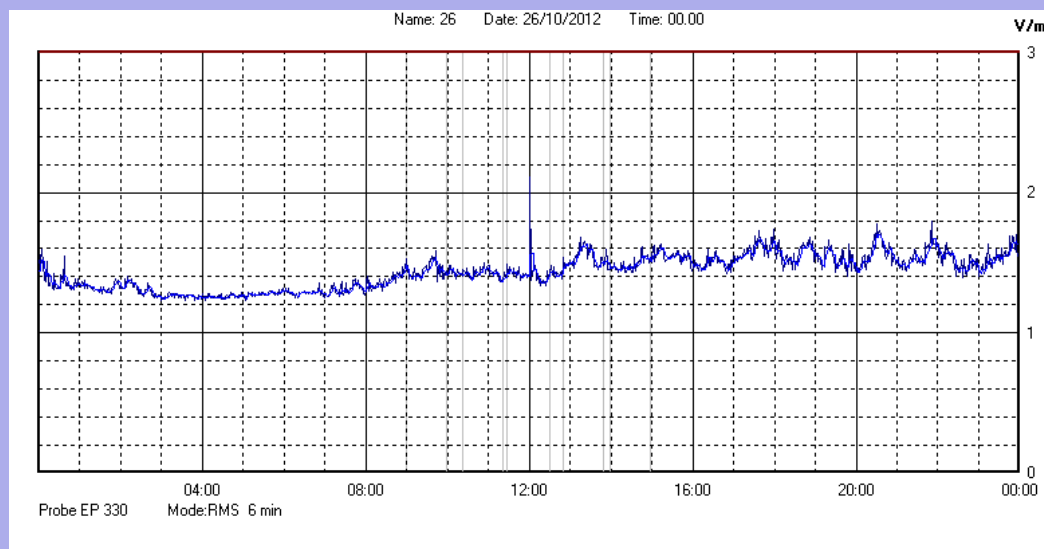

Ottobre 2012

Centralina	1 CORDENONS
Comune	Cordenons
Indirizzo	Via Cervel, 68
Descrizione	Casa di riposo
Data misura	26/10/2012

RISULTATO MISURAZIONE

Il parametro misurato è il campo elettrico (E) e la sua unità di misura è il Volt/metro (V/m). In tabella si riporta il valore medio massimo (Emax) riferito a un intervallo di tempo di 6 minuti; l'andamento della linea blu descrive l'evoluzione del campo elettromagnetico nell'arco dell'intero giorno. Nell'asse delle ascisse sono riportate le ore del giorno monitorato, nelle ordinate il valore di campo elettromagnetico misurato in V/m.

Il valore limite di attenzione è fissato per legge (D.P.C.M. 08 luglio 2003) a 6,00 V/m.

VALORE MEDIO = 1,4 V/m
VALORE MASSIMO = 2,11 V/m