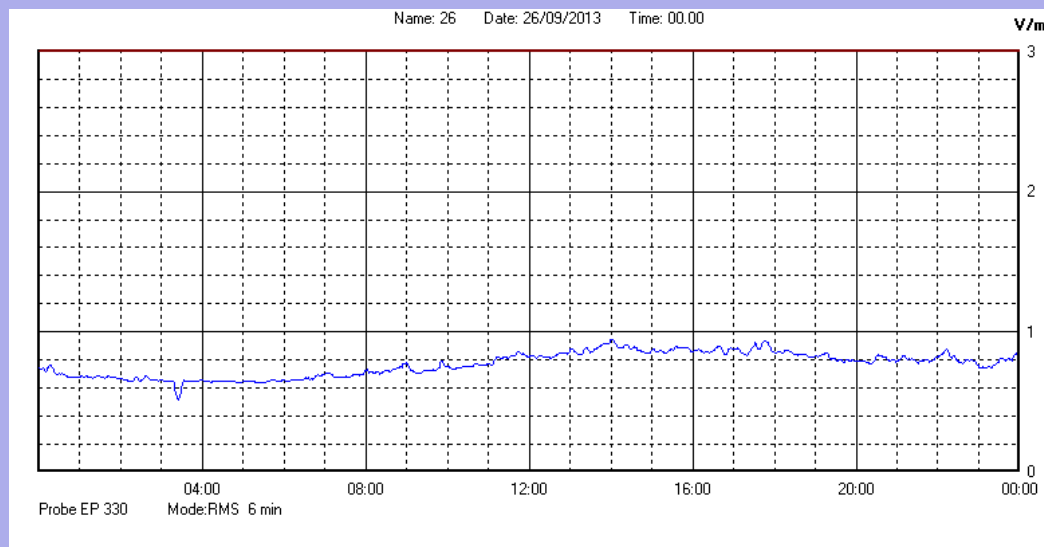

Settembre 2013

Centralina	1 CORDENONS
Comune	Cordenons
Indirizzo	Via Cervel, 68
Descrizione	Casa di riposo
Data misura	26/09/2013

RISULTATO MISURAZIONE

Il parametro misurato è il campo elettrico (E) e la sua unità di misura è il Volt/metro (V/m). In tabella si riporta il valore medio massimo (Emax) riferito a un intervallo di tempo di 6 minuti; l'andamento della linea blu descrive l'evoluzione del campo elettromagnetico nell'arco dell'intero giorno. Nell'asse delle ascisse sono riportate le ore del giorno monitorato, nelle ordinate il valore di campo elettromagnetico misurato in V/m.

Il valore limite di attenzione è fissato per legge (D.P.C.M. 08 luglio 2003) a 6,00 V/m.

VALORE MEDIO = 0,8 V/m
VALORE MASSIMO = 0,94 V/m