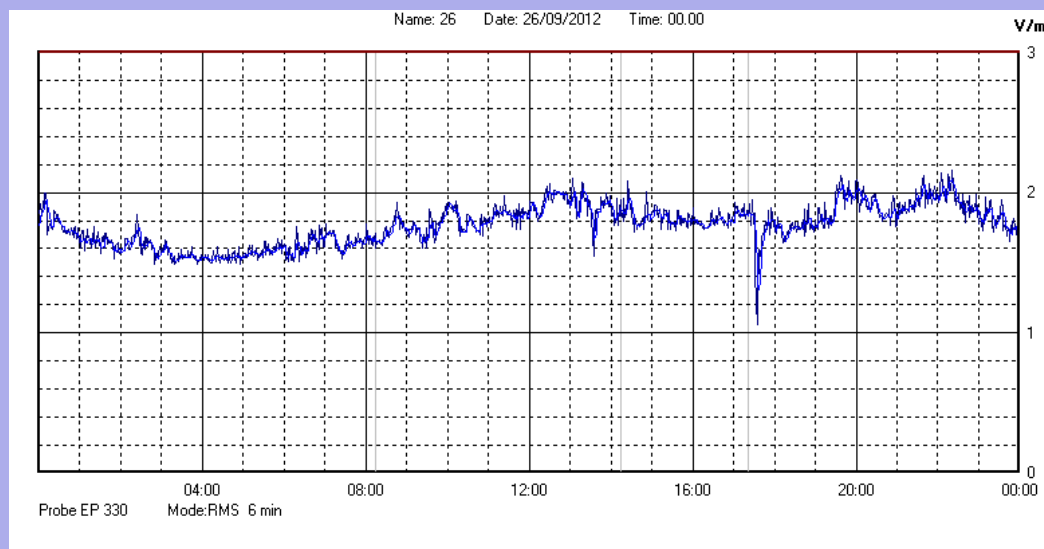

Settembre 2012

Centralina	1 CORDENONS
Comune	Cordenons
Indirizzo	Via Cervel, 68
Descrizione	casa di riposo
Data misura	26/09/2012

RISULTATO MISURAZIONE

Il parametro misurato è il campo elettrico (E) e la sua unità di misura è il Volt/metro (V/m). In tabella si riporta il valore medio massimo (Emax) riferito a un intervallo di tempo di 6 minuti; l'andamento della linea blu descrive l'evoluzione del campo elettromagnetico nell'arco dell'intero giorno. Nell'asse delle ascisse sono riportate le ore del giorno monitorato, nelle ordinate il valore di campo elettromagnetico misurato in V/m.

Il valore limite di attenzione è fissato per legge (D.P.C.M. 08 luglio 2003) a 6,00 V/m.

VALORE MEDIO = 1,7 V/m
VALORE MASSIMO = 2,16 V/m