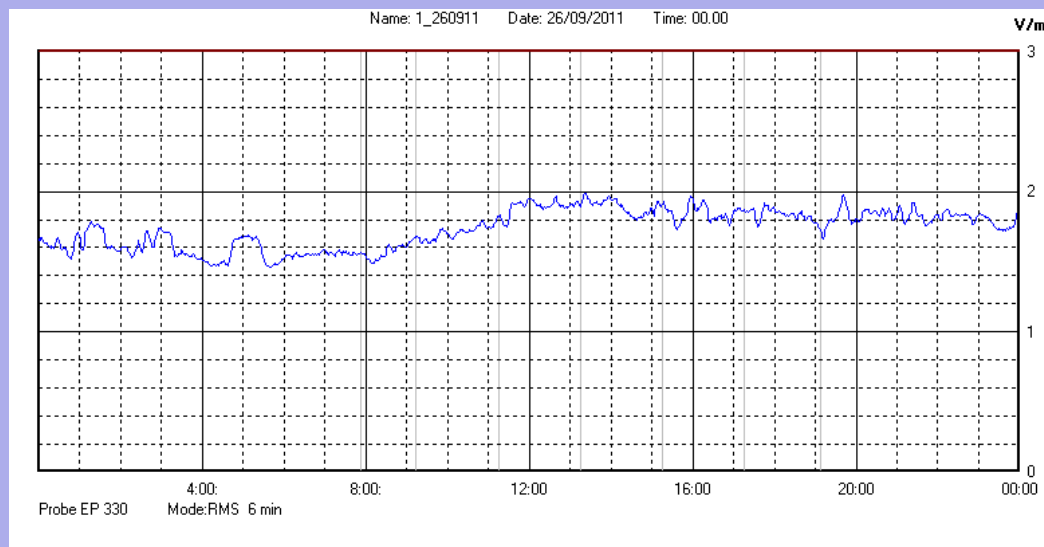

Settembre 2011

Centralina	1 CORDENONS
Comune	Cordenons
Indirizzo	Via Cervel, 68
Descrizione	casa di riposo
Data misura	26/09/2011

RISULTATO MISURAZIONE

Il parametro misurato è il campo elettrico (E) e la sua unità di misura è il Volt/metro (V/m). In tabella si riporta il valore medio massimo (Emax) riferito a un intervallo di tempo di 6 minuti; l'andamento della linea blu descrive l'evoluzione del campo elettromagnetico nell'arco dell'intero giorno. Nell'asse delle ascisse sono riportate le ore del giorno monitorato, nelle ordinate il valore di campo elettromagnetico misurato in V/m.

Il valore limite di attenzione è fissato per legge (D.P.C.M. 08 luglio 2003) a 6,00 V/m.

VALORE MEDIO = 1,7 V/m
VALORE MASSIMO = 1,99 V/m